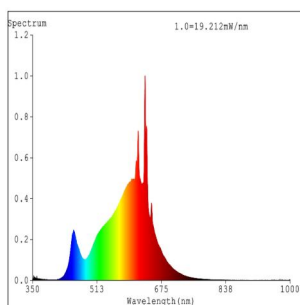

Mitat

Tuotteen halkaisija (mm/in)	45
Tuotteen pituus (mm/in)	79

Tekniset tiedot

Equivalent power (W)	40
item-number LED-board (1)	12265
Lighting Technology	LED
Directional Light source	No
Lamp cap (Socket)	E27
Mains light source	Yes
Connected light source	No
Colour-tunable light source	No
High luminance light source	No
Dimmable (bulb, board, stripe,...)	No
Energy consumption (kWh/1000h)	4
Rated useful lumen	470
Beam angle (°) - at measurement	360
Color temperature (K)	3000
Nominal wattage (W)	3,4
Chromaticity coordinates x (1)	0,44
Chromaticity coordinates y (1)	0,403
Color rendering index (CRI)	90
Lamp survival factor @3000h	> = 90 %
Lumen maintenance factor @3000h % in decimal number	0,96
Flicker Metric / Pst LM	0,2
Stroboscopic Effect Metric / SVM	0,4