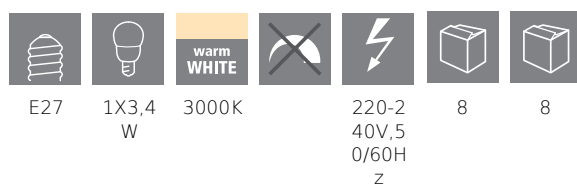

12265 LM_LED_E27 - V2

COMMISSION DELEGATED REGULATION (EU) 2019/2015
with regard to energy labelling of light sources

EGLO Leuchten GmbH, Heiligkreuz 22, 6136 Pill, AT

Yleistietoa

Trade mark	EGLO
Materiaalinumero	12265
Tyyppi	valaiseva
Valoväri yhteensä	WARM WHITE
Valaisintyyppi	E27-LED-G45
EAN/UPC	9002759122652

Mitat

Tuotteen halkaisija (mm/in)	45
Tuotteen pituus (mm/in)	79

Tekniset tiedot

Equivalent power (W)	40
item-number LED-board (1)	12265
Lighting Technology	LED
Directional Light source	No
Lamp cap (Socket)	E27
Mains light source	Yes
Connected light source	No
Colour-tunable light source	No
High luminance light source	No
Dimmable (bulb, board, stripe,...)	No
Energy consumption (kWh/1000h)	4
Rated useful lumen	470
Beam angle (°) - at measurement	360
Color temperature (K)	3000
Nominal wattage (W)	3,4
Chromaticity coordinates x (1)	0,44
Chromaticity coordinates y (1)	0,403
Color rendering index (CRI)	90
Lamp survival factor @3000h	> = 90 %
Lumen maintenance factor @3000h % in decimal number	0,96
Flicker Metric / Pst LM	0,2
Stroboscopic Effect Metric / SVM	0,4