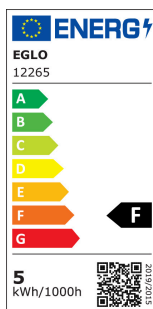

12265 LM_LED_E27 - V1

COMMISSION DELEGATED REGULATION (EU) 2019/2015
with regard to energy labelling of light sources

EGLO Leuchten GmbH, Heiligkreuz 22, 6136 Pill, AT

Yleistietoa

Trade mark	EGLO
Materiaalinumero	12265
Tyyppi	valaiseva
Valoväri yhteensä	WARM WHITE
Valaisintyyppi	E27-LED-G45
EAN/UPC	9002759122652
Energiatohokkuusluokka	F

Mitat

Tuotteen halkaisija (mm)	47
Tuotteen pituus (mm)	88

Tekniset tiedot

Equivalent power (W)	40
item-number LED-board (1)	12265
Lighting Technology	LED
Directional Light source	No
Lamp cap (Socket)	E27
Mains light source	Yes
Connected light source	No
Colour-tunable light source	No
High luminance light source	No
Dimmable (bulb, board, stripe,...)	No
Energy consumption (kWh/1000h)	5
Rated useful lumen	470
Color temperature (K)	3000
Nominal wattage (W)	5
Standby power (P sb, W)	0
Chromaticity coordinates x (1)	0,4371
Chromaticity coordinates y (1)	0,3967
Color rendering index (CRI)	94
R9	64
Lamp survival factor @3000h	> = 90 %
Lumen maintenance factor @3000h % in decimal number	0,96
Displacement factor DF (PF)	0,50
Flicker Metric / Pst LM	1
Stroboscopic Effect Metric / SVM	0,4