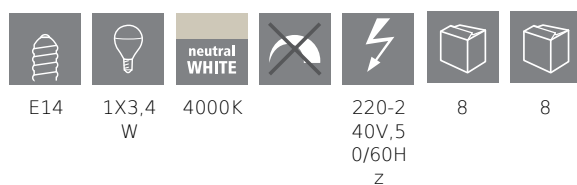

## Yleistietoa

Trade mark	EGLO
Materiaalinumero	12262
Tyyppi	valaiseva
Valoväri yhteensä	WHITE
Valaisintyyppi	E14-LED-P45
EAN/UPC	9002759122621

### Tekniset tiedot

Equivalent power (W)	40
item-number LED-board (1)	12262
Lighting Technology	LED
Directional Light source	No
Lamp cap (Socket)	E14
Mains light source	Yes
Connected light source	No
Colour-tunable light source	No
High luminance light source	No
Dimmable (bulb, board, stripe,...)	No
Energy consumption (kWh/1000h)	4
Rated useful lumen	470
Beam angle (°) - at measurement	360
Color temperature (K)	4000
Nominal wattage (W)	3,4
Chromaticity coordinates x (1)	0,38
Chromaticity coordinates y (1)	0,38
Color rendering index (CRI)	90
Lamp survival factor @3000h	> = 90 %
Lumen maintenance factor @3000h % in decimal number	0,96
Flicker Metric / Pst LM	0,2
Stroboscopic Effect Metric / SVM	0,4