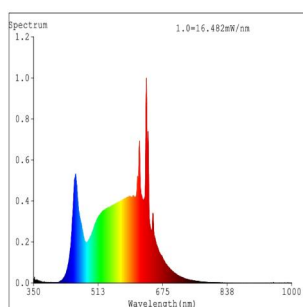

## Yleistietoa

Trade mark	EGLO
Materiaalinumero	12262
Tyyppi	valaiseva
Valoväri yhteensä	WHITE
Valaisintyyppi	E14-LED-P45
EAN/UPC	9002759122621

### Tekniset tiedot

Equivalent power (W)	40
item-number LED-board (1)	12262
Lighting Technology	LED
Directional Light source	No
Lamp cap (Socket)	E14
Mains light source	Yes
Connected light source	No
Colour-tunable light source	No
High luminance light source	No
Dimmable (bulb, board, stripe,...)	No
Energy consumption (kWh/1000h)	4
Rated useful lumen	470
Beam angle (°) - at measurement	360
Color temperature (K)	4000
Nominal wattage (W)	3,4
Chromaticity coordinates x (1)	0,38
Chromaticity coordinates y (1)	0,38
Color rendering index (CRI)	90
Lamp survival factor @3000h	> = 90 %
Lumen maintenance factor @3000h % in decimal number	0,96
Flicker Metric / Pst LM	0,2
Stroboscopic Effect Metric / SVM	0,4