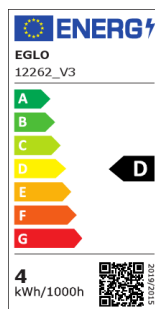

# 12262 LM\_LED\_E14 - V2

COMMISSION DELEGATED REGULATION (EU) 2019/2015  
with regard to energy labelling of light sources

EGLO Leuchten GmbH, Heiligkreuz 22, 6136 Pill, AT

## Yleistietoa

Trade mark	EGLO
Materiaalinumero	12262
Tyyppi	valaiseva
Valoväri yhteensä	WHITE
Valaisintyyppi	E14-LED-P45
EAN/UPC	9002759122621

### Tekniset tiedot

Equivalent power (W)	40
item-number LED-board (1)	12262
Lighting Technology	LED
Directional Light source	No
Lamp cap (Socket)	E14
Mains light source	Yes
Connected light source	No
Colour-tunable light source	No
High luminance light source	No
Dimmable (bulb, board, stripe,...)	No
Energy consumption (kWh/1000h)	4
Rated useful lumen	470
Beam angle (°) - at measurement	360
Color temperature (K)	4000
Nominal wattage (W)	3,4
Chromaticity coordinates x (1)	0,38
Chromaticity coordinates y (1)	0,38
Color rendering index (CRI)	90
Lamp survival factor @3000h	> = 90 %
Lumen maintenance factor @3000h % in decimal number	0,96
Flicker Metric / Pst LM	0,2
Stroboscopic Effect Metric / SVM	0,4