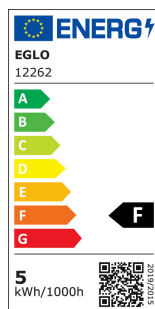

# 12262 LM\_LED\_E14 - V1

COMMISSION DELEGATED REGULATION (EU) 2019/2015  
with regard to energy labelling of light sources

EGLO Leuchten GmbH, Heiligkreuz 22, 6136 Pill, AT

## Yleistietoa

Trade mark	EGLO
Materiaalinumero	12262
Tyyppi	valaiseva
Valoväri yhteensä	WHITE
Valaisintyyppi	E14-LED-P45
EAN/UPC	9002759122621
Energiatohokkuusluokka	F

### Tekniset tiedot

Equivalent power (W)	40
item-number LED-board (1)	12262
Lighting Technology	LED
Directional Light source	No
Lamp cap (Socket)	E14
Mains light source	Yes
Connected light source	No
Colour-tunable light source	No
High luminance light source	No
Dimmable (bulb, board, stripe,...)	No
Energy consumption (kWh/1000h)	5
Rated useful lumen	470
Color temperature (K)	4000
Nominal wattage (W)	5
Standby power (P sb, W)	0
Chromaticity coordinates x (1)	0,3799
Chromaticity coordinates y (1)	0,3789
Color rendering index (CRI)	95
R9	79
Lamp survival factor @3000h	> = 90 %
Lumen maintenance factor @3000h % in decimal number	0,96
Displacement factor DF (PF)	0,50
Flicker Metric / Pst LM	1
Stroboscopic Effect Metric / SVM	0,4