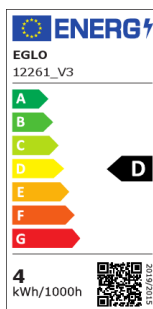

12261 LM_LED_E14 - V2

COMMISSION DELEGATED REGULATION (EU) 2019/2015
with regard to energy labelling of light sources

EGLO Leuchten GmbH, Heiligkreuz 22, 6136 Pill, AT

Yleistietoa

Trade mark	EGLO
Materiaalinumero	12261
Tyyppi	valaiseva
Valoväri yhteensä	WARM WHITE
Valaisintyyppi	E14-LED-P45
EAN/UPC	9002759122614

Mitat

Tuotteen halkaisija (mm/in)	45
Tuotteen pituus (mm/in)	79

Tekniset tiedot

Equivalent power (W)	40
item-number LED-board (1)	12261
Lighting Technology	LED
Directional Light source	No
Lamp cap (Socket)	E14
Mains light source	Yes
Connected light source	No
Colour-tunable light source	No
High luminance light source	No
Dimmable (bulb, board, stripe,...)	No
Energy consumption (kWh/1000h)	4
Rated useful lumen	470
Beam angle (°) - at measurement	360
Color temperature (K)	3000
Nominal wattage (W)	3,4
Chromaticity coordinates x (1)	0,44
Chromaticity coordinates y (1)	0,44
Color rendering index (CRI)	90
Lamp survival factor @3000h	> = 90 %
Lumen maintenance factor @3000h % in decimal number	0,96
Flicker Metric / Pst LM	0,2
Stroboscopic Effect Metric / SVM	0,4