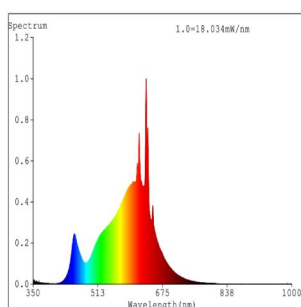

12261 LM_LED_E14 - V2

COMMISSION DELEGATED REGULATION (EU) 2019/2015
with regard to energy labelling of light sources

EGLO Leuchten GmbH, Heiligkreuz 22, 6136 Pill, AT

Yleistietoa

Trade mark	EGLO
Materiaalinumero	12261
Tyyppi	valaiseva
Valoväri yhteensä	WARM WHITE
Valaisintyyppi	E14-LED-P45
EAN/UPC	9002759122614

Mitat

Tuotteen halkaisija (mm/in)	45
Tuotteen pituus (mm/in)	79

Tekniset tiedot

Equivalent power (W)	40
item-number LED-board (1)	12261
Lighting Technology	LED
Directional Light source	No
Lamp cap (Socket)	E14
Mains light source	Yes
Connected light source	No
Colour-tunable light source	No
High luminance light source	No
Dimmable (bulb, board, stripe,...)	No
Energy consumption (kWh/1000h)	4
Rated useful lumen	470
Beam angle (°) - at measurement	360
Color temperature (K)	3000
Nominal wattage (W)	3,4
Chromaticity coordinates x (1)	0,44
Chromaticity coordinates y (1)	0,44
Color rendering index (CRI)	90
Lamp survival factor @3000h	> = 90 %
Lumen maintenance factor @3000h % in decimal number	0,96
Flicker Metric / Pst LM	0,2
Stroboscopic Effect Metric / SVM	0,4