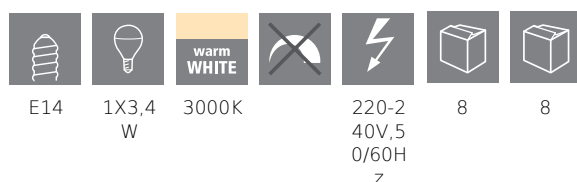

12261 LM_LED_E14 - V2

COMMISSION DELEGATED REGULATION (EU) 2019/2015
with regard to energy labelling of light sources

EGLO Leuchten GmbH, Heiligkreuz 22, 6136 Pill, AT

Yleistietoa

Trade mark	EGLO
Materiaalinumero	12261
Tyyppi	valaiseva
Valoväri yhteensä	WARM WHITE
Valaisintyyppi	E14-LED-P45
EAN/UPC	9002759122614

Mitat

Tuotteen halkaisija (mm/in)	45
Tuotteen pituus (mm/in)	79

Tekniset tiedot

Equivalent power (W)	40
item-number LED-board (1)	12261
Lighting Technology	LED
Directional Light source	No
Lamp cap (Socket)	E14
Mains light source	Yes
Connected light source	No
Colour-tunable light source	No
High luminance light source	No
Dimmable (bulb, board, stripe,...)	No
Energy consumption (kWh/1000h)	4
Rated useful lumen	470
Beam angle (°) - at measurement	360
Color temperature (K)	3000
Nominal wattage (W)	3,4
Chromaticity coordinates x (1)	0,44
Chromaticity coordinates y (1)	0,44
Color rendering index (CRI)	90
Lamp survival factor @3000h	> = 90 %
Lumen maintenance factor @3000h % in decimal number	0,96
Flicker Metric / Pst LM	0,2
Stroboscopic Effect Metric / SVM	0,4