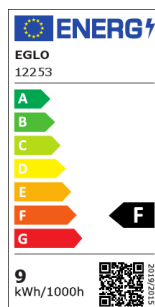

# 12253 LM\_LED\_E27 - V2

COMMISSION DELEGATED REGULATION (EU) 2019/2015  
with regard to energy labelling of light sources

EGLO Leuchten GmbH, Heiligkreuz 22, 6136 Pill, AT

## Yleistietoa

Trade mark	EGLO
Materiaalinumero	12253
Tyyppi	valaiseva
Valoväri yhteensä	RGB+TW
Valaisintyyppi	E27-LED-A60
kW / 1000 h	9
EAN/UPC	9002759122539

## Valaistustietoa

Väritoleranssi (LED, SDCM)	<6
----------------------------	----

## Tekniset tiedot

Equivalent power (W)	60
Valaisimen tehokerroin	0,5
Nimellisvirta (mA)	72
Nimellinen käyttöikä (h)	25 000
Lampun nimellisteho (0,1 W tarkkuudella)	9
Arvioitu käyttöikä (h)	25 000
item-number LED-board (1)	12253
Lighting Technology	LED
Directional Light source	No
Lamp cap (Socket)	E27
Mains light source	Yes
Connected light source	Yes
Colour-tunable light source	Yes
High luminance light source	No
Dimmable (bulb, board, stripe,...)	No
Energy consumption (kWh/1000h)	9
Rated useful lumen	806
Beam angle (°) - at measurement	360
Color temperature (K)	2700-6500
Nominal wattage (W)	9
Standby power (P sb, W)	0,35
Chromaticity coordinates x (1)	0,463
Chromaticity coordinates y (1)	0,42
Color rendering index (CRI)	80
Lamp survival factor @3000h	> = 90 %
Lumen maintenance factor @3000h % in decimal number	0,93
Displacement factor DF (PF)	0,5
Flicker Metric / Pst LM	0,1
Stroboscopic Effect Metric / SVM	0,1