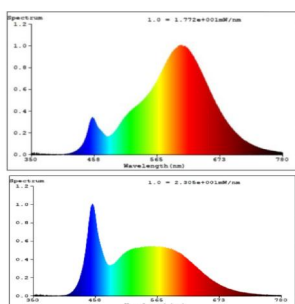

12253 LM_LED_E27 - V2

Pidätämme itsellemme oikeuden tehdä teknisiä muutoksia tuotteeseen