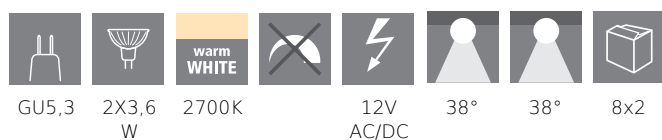

## Yleistietoa

Trade mark	EGLO
Materiaalinumero	12248
Tyyppi	valaiseva
Valoväri yhteensä	WARM WHITE
Valaisintyyppi	MR16-LED
EAN/UPC	9002759122485

### Tekniset tiedot

Equivalent power (W)	41
item-number LED-board (1)	12248
Lighting Technology	LED
Directional Light source	Yes
Lamp cap (Socket)	GU5.3
Mains light source	No
Connected light source	No
Colour-tunable light source	No
High luminance light source	No
Dimmable (bulb, board, stripe,...)	No
Energy consumption (kWh/1000h)	4
Rated useful lumen	450
Beam angle (°) - at measurement	90
Color temperature (K)	2700
Nominal wattage (W)	3,6
Chromaticity coordinates x (1)	0,463
Chromaticity coordinates y (1)	0,42
Color rendering index (CRI)	80
Lamp survival factor @3000h	> = 90 %
Lumen maintenance factor @3000h % in decimal number	0,96
Flicker Metric / Pst LM	0,1
Stroboscopic Effect Metric / SVM	0,1