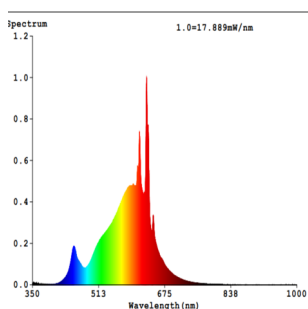

## Yleistietoa

Trade mark	EGLO
Materiaalinumero	12248
Tyyppi	valaiseva
Valoväri yhteensä	WARM WHITE
Valaisintyyppi	MR16-LED
EAN/UPC	9002759122485

### Tekniset tiedot

Equivalent power (W)	41
item-number LED-board (1)	12248
Lighting Technology	LED
Directional Light source	Yes
Lamp cap (Socket)	GU5.3
Mains light source	No
Connected light source	No
Colour-tunable light source	No
High luminance light source	No
Dimmable (bulb, board, stripe,...)	No
Energy consumption (kWh/1000h)	4
Rated useful lumen	450
Beam angle (°) - at measurement	90
Color temperature (K)	2700
Nominal wattage (W)	3,6
Chromaticity coordinates x (1)	0,463
Chromaticity coordinates y (1)	0,42
Color rendering index (CRI)	80
Lamp survival factor @3000h	> = 90 %
Lumen maintenance factor @3000h % in decimal number	0,96
Flicker Metric / Pst LM	0,1
Stroboscopic Effect Metric / SVM	0,1