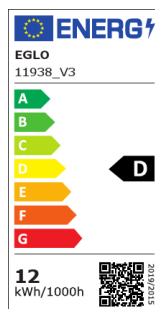

# 11938 LM\_LED\_E27 - V1

COMMISSION DELEGATED REGULATION (EU) 2019/2015  
with regard to energy labelling of light sources

EGLO Leuchten GmbH, Heiligkreuz 22, 6136 Pill, AT

## Yleistietoa

Trade mark	EGLO
Materiaalinumero	11938
Tyyppi	valaiseva
Valoväri yhteensä	WHITE
Valaisintyyppi	E27-LED-A60
EAN/UPC	9002759119386

### Tekniset tiedot

Equivalent power (W)	100
item-number LED-board (1)	11938
Lighting Technology	LED
Directional Light source	No
Lamp cap (Socket)	E27
Mains light source	Yes
Connected light source	No
Colour-tunable light source	No
High luminance light source	No
Dimmable (bulb, board, stripe,...)	No
Energy consumption (kWh/1000h)	11
Rated useful lumen	1521
Beam angle (°) - at measurement	360
Color temperature (K)	4000
Nominal wattage (W)	11,2
Chromaticity coordinates x (1)	0,38
Chromaticity coordinates y (1)	0,38
Color rendering index (CRI)	90
Lamp survival factor @3000h	> = 90 %
Lumen maintenance factor @3000h % in decimal number	0,96
Displacement factor DF (PF)	0,7
Flicker Metric / Pst LM	0,1
Stroboscopic Effect Metric / SVM	0,1