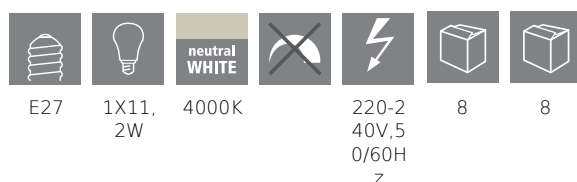

## Yleistietoa

Trade mark	EGLO
Materiaalinumero	11938
Tyyppi	valaiseva
Valoväri yhteensä	WHITE
Valaisintyyppi	E27-LED-A60
EAN/UPC	9002759119386

## Mitat

Tuotteen halkaisija (mm/in)	60
Tuotteen pituus (mm/in)	110

### Tekniset tiedot

Equivalent power (W)	100
item-number LED-board (1)	11938
Lighting Technology	LED
Directional Light source	No
Lamp cap (Socket)	E27
Mains light source	Yes
Connected light source	No
Colour-tunable light source	No
High luminance light source	No
Dimmable (bulb, board, stripe,...)	No
Energy consumption (kWh/1000h)	11
Rated useful lumen	1521
Beam angle (°) - at measurement	360
Color temperature (K)	4000
Nominal wattage (W)	11,2
Chromaticity coordinates x (1)	0,38
Chromaticity coordinates y (1)	0,38
Color rendering index (CRI)	90
Lamp survival factor @3000h	> = 90 %
Lumen maintenance factor @3000h % in decimal number	0,96
Displacement factor DF (PF)	0,7
Flicker Metric / Pst LM	0,1
Stroboscopic Effect Metric / SVM	0,1