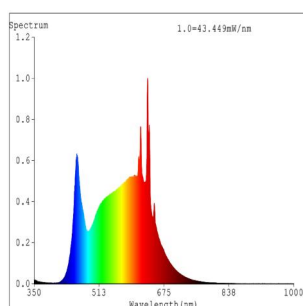

## Yleistietoa

Trade mark	EGLO
Materiaalinumero	11938
Tyyppi	valaiseva
Valoväri yhteensä	WHITE
Valaisintyyppi	E27-LED-A60
EAN/UPC	9002759119386

### Tekniset tiedot

Equivalent power (W)	100
item-number LED-board (1)	11938
Lighting Technology	LED
Directional Light source	No
Lamp cap (Socket)	E27
Mains light source	Yes
Connected light source	No
Colour-tunable light source	No
High luminance light source	No
Dimmable (bulb, board, stripe,...)	No
Energy consumption (kWh/1000h)	11
Rated useful lumen	1521
Beam angle (°) - at measurement	360
Color temperature (K)	4000
Nominal wattage (W)	11,2
Chromaticity coordinates x (1)	0,38
Chromaticity coordinates y (1)	0,38
Color rendering index (CRI)	90
Lamp survival factor @3000h	> = 90 %
Lumen maintenance factor @3000h % in decimal number	0,96
Displacement factor DF (PF)	0,7
Flicker Metric / Pst LM	0,1
Stroboscopic Effect Metric / SVM	0,1