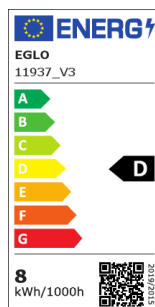

11937 LM_LED_E27 - V1

COMMISSION DELEGATED REGULATION (EU) 2019/2015
with regard to energy labelling of light sources

EGLO Leuchten GmbH, Heiligkreuz 22, 6136 Pill, AT

Yleistietoa

Trade mark	EGLO
Materiaalinumero	11937
Tyyppi	valaiseva
Valoväri yhteensä	WHITE
Valaisintyyppi	E27-LED-A60
EAN/UPC	9002759119379

Mitat

Tuotteen halkaisija (mm/in)	60
Tuotteen pituus (mm/in)	107

Tekniset tiedot

Equivalent power (W)	75
Nimellinen käyttöikä (h)	25 000
item-number LED-board (1)	11937
Lighting Technology	LED
Directional Light source	No
Lamp cap (Socket)	E27
Mains light source	Yes
Connected light source	No
Colour-tunable light source	No
High luminance light source	No
Dimmable (bulb, board, stripe,...)	No
Energy consumption (kWh/1000h)	8
Rated useful lumen	1055
Beam angle (°) - at measurement	360
Color temperature (K)	4000
Nominal wattage (W)	7,8
Chromaticity coordinates x (1)	0,38
Chromaticity coordinates y (1)	0,38
Color rendering index (CRI)	90
Lamp survival factor @3000h	> = 90 %
Lumen maintenance factor @3000h % in decimal number	0,96
Displacement factor DF (PF)	0,5
Flicker Metric / Pst LM	0,1
Stroboscopic Effect Metric / SVM	0,1

								
E27	1x7,8 W	neutral WHITE 4000K	25000 h	220-2 40V,5 0/60H z	220-2 40V,5 0/60H z	90	8	CRI