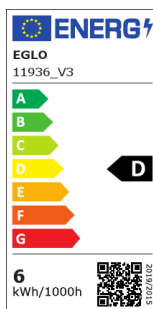

11936 LM_LED_E27 - V2

COMMISSION DELEGATED REGULATION (EU) 2019/2015
with regard to energy labelling of light sources

EGLO Leuchten GmbH, Heiligkreuz 22, 6136 Pill, AT

Yleistietoa

Trade mark	EGLO
Materiaalinumero	11936
Tyyppi	valaiseva
Valoväri yhteensä	WHITE
Valaisintyyppi	E27-LED-A60
EAN/UPC	9002759119362

Mitat

Tuotteen halkaisija (mm/in)	60
Tuotteen pituus (mm/in)	107

Tekniset tiedot

Equivalent power (W)	60
Nimellinen käyttöikä (h)	25 000
item-number LED-board (1)	11936
Lighting Technology	LED
Directional Light source	No
Lamp cap (Socket)	E27
Mains light source	Yes
Connected light source	No
Colour-tunable light source	No
High luminance light source	No
Dimmable (bulb, board, stripe,...)	No
Energy consumption (kWh/1000h)	6
Rated useful lumen	806
Beam angle (°) - at measurement	360
Color temperature (K)	4000
Nominal wattage (W)	5,9
Chromaticity coordinates x (1)	0,38
Chromaticity coordinates y (1)	0,38
Color rendering index (CRI)	90
Lamp survival factor @3000h	> = 90 %
Lumen maintenance factor @3000h % in decimal number	0,96
Displacement factor DF (PF)	0,5
Flicker Metric / Pst LM	0,1
Stroboscopic Effect Metric / SVM	0,1

									
E27	1x5,9 W	neutral WHITE 4000K	25000 h	Dimmable	220-2 40V,5 0/60H z	220-2 40V,5 0/60H z	90	8	CRI

11936 LM_LED_E27 - V2

Pidätämme itsellemme oikeuden tehdä teknisiä muutoksia tuotteeseen

3/3

Contact | Support
eglo.com/en/eglo-worldwide