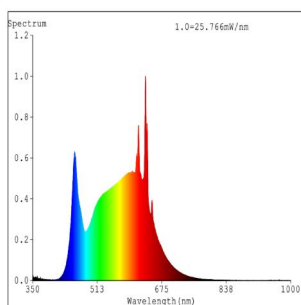

Mitat

Tuotteen halkaisija (mm/in)	60
Tuotteen pituus (mm/in)	107

Tekniset tiedot

Equivalent power (W)	60
Nimellinen käyttöikä (h)	25 000
item-number LED-board (1)	11936
Lighting Technology	LED
Directional Light source	No
Lamp cap (Socket)	E27
Mains light source	Yes
Connected light source	No
Colour-tunable light source	No
High luminance light source	No
Dimmable (bulb, board, stripe,...)	No
Energy consumption (kWh/1000h)	6
Rated useful lumen	806
Beam angle (°) - at measurement	360
Color temperature (K)	4000
Nominal wattage (W)	5,9
Chromaticity coordinates x (1)	0,38
Chromaticity coordinates y (1)	0,38
Color rendering index (CRI)	90
Lamp survival factor @3000h	> = 90 %
Lumen maintenance factor @3000h % in decimal number	0,96
Displacement factor DF (PF)	0,5
Flicker Metric / Pst LM	0,1
Stroboscopic Effect Metric / SVM	0,1

									
E27	1x5,9 W	neutral WHITE 4000K	25000 h	Dimmable	220-2 40V,5 0/60H z	220-2 40V,5 0/60H z	90	8	CRI

11936 LM_LED_E27 - V2

Pidätämme itsellemme oikeuden tehdä teknisiä muutoksia tuotteeseen

3/3

Contact | Support
eglo.com/en/eglo-worldwide