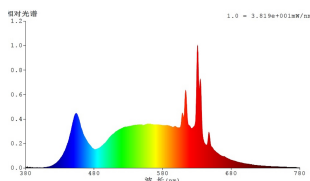

Tekniset tiedot

Equivalent power (W)	60
Nimellinen käyttöikä (h)	25000
item-number LED-board (1)	11936
Lighting Technology	LED
Directional Light source	No
Lamp cap (Socket)	E27
Mains light source	Yes
Connected light source	No
Colour-tunable light source	No
High luminance light source	No
Dimmable (bulb, board, stripe,...)	No
Energy consumption (kWh/1000h)	9
Rated useful lumen	806
Color temperature (K)	4000
Nominal wattage (W)	9
Standby power (P sb, W)	0
Chromaticity coordinates x (1)	0,3762
Chromaticity coordinates y (1)	0,3753
Color rendering index (CRI)	95
R9	77
Lamp survival factor @3000h	> = 90 %
Lumen maintenance factor @3000h % in decimal number	0,96
Displacement factor DF (PF)	0,50
Flicker Metric / Pst LM	1
Stroboscopic Effect Metric / SVM	0,4

Kytkin tieto

Kyt Kentäjaksot

100 000

Pidätämme itsellemme oikeuden tehdä teknisiä muutoksia tuotteeseen

2/2