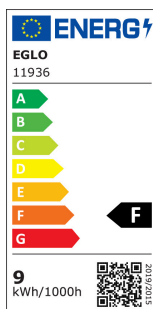

11936 LM_LED_E27 - V1

COMMISSION DELEGATED REGULATION (EU) 2019/2015
with regard to energy labelling of light sources

EGLO Leuchten GmbH, Heiligkreuz 22, 6136 Pill, AT

Yleistietoa

Trade mark	EGLO
Materiaalinumero	11936
Tyyppi	valaiseva
Valoväri yhteensä	WHITE
Valaisintyyppi	E27-LED-A60
EAN/UPC	9002759119362
Energiatohokkuusluokka	F

Mitat

Tuotteen halkaisija (mm)	60
Tuotteen pituus (mm)	114

Tekniset tiedot

Equivalent power (W)	60
Nimellinen käyttöikä (h)	25000
item-number LED-board (1)	11936
Lighting Technology	LED
Directional Light source	No
Lamp cap (Socket)	E27
Mains light source	Yes
Connected light source	No
Colour-tunable light source	No
High luminance light source	No
Dimmable (bulb, board, stripe,...)	No
Energy consumption (kWh/1000h)	9
Rated useful lumen	806
Color temperature (K)	4000
Nominal wattage (W)	9
Standby power (P sb, W)	0
Chromaticity coordinates x (1)	0,3762
Chromaticity coordinates y (1)	0,3753
Color rendering index (CRI)	95
R9	77
Lamp survival factor @3000h	> = 90 %
Lumen maintenance factor @3000h % in decimal number	0,96
Displacement factor DF (PF)	0,50
Flicker Metric / Pst LM	1
Stroboscopic Effect Metric / SVM	0,4