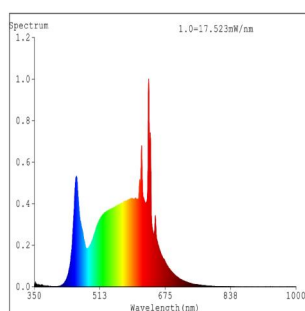

## Yleistietoa

Trade mark	EGLO
Materiaalinumero	11935
Tyyppi	valaiseva
Valoväri yhteensä	WHITE
Valaisintyyppi	E27-LED-A60
EAN/UPC	9002759119355

## Tekniset tiedot

Equivalent power (W)	40
item-number LED-board (1)	11935
Lighting Technology	LED
Directional Light source	No
Lamp cap (Socket)	E27
Mains light source	Yes
Connected light source	No
Colour-tunable light source	No
High luminance light source	No
Dimmable (bulb, board, stripe,...)	No
Energy consumption (kWh/1000h)	4
Rated useful lumen	470
Beam angle (°) - at measurement	360
Color temperature (K)	4000
Nominal wattage (W)	3,4
Chromaticity coordinates x (1)	0,38
Chromaticity coordinates y (1)	0,38
Color rendering index (CRI)	90
Lamp survival factor @3000h	> = 90 %
Lumen maintenance factor @3000h % in decimal number	0,96
Flicker Metric / Pst LM	0,2
Stroboscopic Effect Metric / SVM	0,4