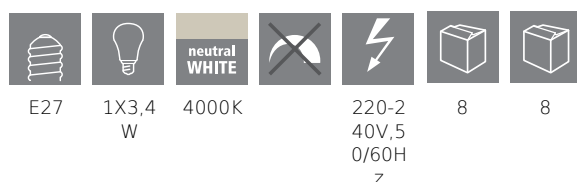

## Yleistietoa

Trade mark	EGLO
Materiaalinumero	11935
Tyyppi	valaiseva
Valoväri yhteensä	WHITE
Valaisintyyppi	E27-LED-A60
EAN/UPC	9002759119355

## Mitat

Tuotteen halkaisija (mm/in)	60
Tuotteen pituus (mm/in)	107

## Tekniset tiedot

Equivalent power (W)	40
item-number LED-board (1)	11935
Lighting Technology	LED
Directional Light source	No
Lamp cap (Socket)	E27
Mains light source	Yes
Connected light source	No
Colour-tunable light source	No
High luminance light source	No
Dimmable (bulb, board, stripe,...)	No
Energy consumption (kWh/1000h)	4
Rated useful lumen	470
Beam angle (°) - at measurement	360
Color temperature (K)	4000
Nominal wattage (W)	3,4
Chromaticity coordinates x (1)	0,38
Chromaticity coordinates y (1)	0,38
Color rendering index (CRI)	90
Lamp survival factor @3000h	> = 90 %
Lumen maintenance factor @3000h % in decimal number	0,96
Flicker Metric / Pst LM	0,2
Stroboscopic Effect Metric / SVM	0,4