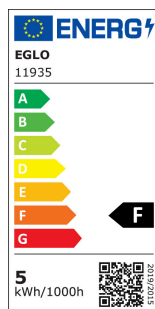

# 11935 LM\_LED\_E27 - V1

COMMISSION DELEGATED REGULATION (EU) 2019/2015  
with regard to energy labelling of light sources

EGLO Leuchten GmbH, Heiligkreuz 22, 6136 Pill, AT

## Yleistietoa

Trade mark	EGLO
Materiaalinumero	11935
Tyyppi	valaiseva
Valoväri yhteensä	WHITE
Valaisintyyppi	E27-LED-A60
EAN/UPC	9002759119355
Energiatohokkuusluokka	F

### Tekniset tiedot

Equivalent power (W)	40
item-number LED-board (1)	11935
Lighting Technology	LED
Directional Light source	No
Lamp cap (Socket)	E27
Mains light source	Yes
Connected light source	No
Colour-tunable light source	No
High luminance light source	No
Dimmable (bulb, board, stripe,...)	No
Energy consumption (kWh/1000h)	5
Rated useful lumen	470
Color temperature (K)	4000
Nominal wattage (W)	5
Standby power (P sb, W)	0
Chromaticity coordinates x (1)	0,381
Chromaticity coordinates y (1)	0,3773
Color rendering index (CRI)	93
R9	66
Lamp survival factor @3000h	> = 90 %
Lumen maintenance factor @3000h % in decimal number	0,96
Displacement factor DF (PF)	0,50
Flicker Metric / Pst LM	1
Stroboscopic Effect Metric / SVM	0,4