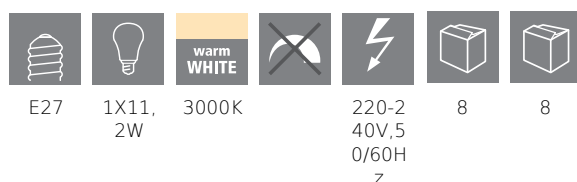

11934 LM_LED_E27 - V1

COMMISSION DELEGATED REGULATION (EU) 2019/2015
with regard to energy labelling of light sources

EGLO Leuchten GmbH, Heiligkreuz 22, 6136 Pill, AT

Yleistietoa

Trade mark	EGLO
Materiaalinumero	11934
Tyyppi	valaiseva
Valoväri yhteensä	WARM WHITE
Valaisintyyppi	E27-LED-A60
EAN/UPC	9002759119348

Mitat

Tuotteen halkaisija (mm/in)	60
Tuotteen pituus (mm/in)	110

Tekniset tiedot

Equivalent power (W)	100
item-number LED-board (1)	11934
Lighting Technology	LED
Directional Light source	No
Lamp cap (Socket)	E27
Mains light source	Yes
Connected light source	No
Colour-tunable light source	No
High luminance light source	No
Dimmable (bulb, board, stripe,...)	No
Energy consumption (kWh/1000h)	12
Rated useful lumen	1521
Beam angle (°) - at measurement	360
Color temperature (K)	3000
Nominal wattage (W)	11,2
Chromaticity coordinates x (1)	0,44
Chromaticity coordinates y (1)	0,403
Color rendering index (CRI)	90
Lamp survival factor @3000h	> = 90 %
Lumen maintenance factor @3000h % in decimal number	0,96
Displacement factor DF (PF)	0,7
Flicker Metric / Pst LM	0,1
Stroboscopic Effect Metric / SVM	0,1