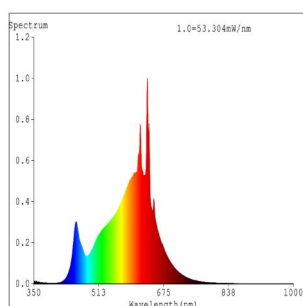

11934 LM_LED_E27 - V1

COMMISSION DELEGATED REGULATION (EU) 2019/2015
with regard to energy labelling of light sources

EGLO Leuchten GmbH, Heiligkreuz 22, 6136 Pill, AT

Yleistietoa

Trade mark	EGLO
Materiaalinumero	11934
Tyyppi	valaiseva
Valoväri yhteensä	WARM WHITE
Valaisintyyppi	E27-LED-A60
EAN/UPC	9002759119348

Mitat

Tuotteen halkaisija (mm/in)	60
Tuotteen pituus (mm/in)	110

Tekniset tiedot

Equivalent power (W)	100
item-number LED-board (1)	11934
Lighting Technology	LED
Directional Light source	No
Lamp cap (Socket)	E27
Mains light source	Yes
Connected light source	No
Colour-tunable light source	No
High luminance light source	No
Dimmable (bulb, board, stripe,...)	No
Energy consumption (kWh/1000h)	12
Rated useful lumen	1521
Beam angle (°) - at measurement	360
Color temperature (K)	3000
Nominal wattage (W)	11,2
Chromaticity coordinates x (1)	0,44
Chromaticity coordinates y (1)	0,403
Color rendering index (CRI)	90
Lamp survival factor @3000h	> = 90 %
Lumen maintenance factor @3000h % in decimal number	0,96
Displacement factor DF (PF)	0,7
Flicker Metric / Pst LM	0,1
Stroboscopic Effect Metric / SVM	0,1