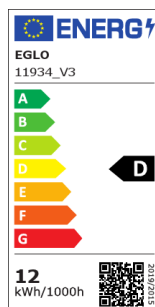

11934 LM_LED_E27 - V1

COMMISSION DELEGATED REGULATION (EU) 2019/2015
with regard to energy labelling of light sources

EGLO Leuchten GmbH, Heiligkreuz 22, 6136 Pill, AT

Yleistietoa

Trade mark	EGLO
Materiaalinumero	11934
Tyyppi	valaiseva
Valoväri yhteensä	WARM WHITE
Valaisintyyppi	E27-LED-A60
EAN/UPC	9002759119348

Mitat

Tuotteen halkaisija (mm/in)	60
Tuotteen pituus (mm/in)	110

Tekniset tiedot

Equivalent power (W)	100
item-number LED-board (1)	11934
Lighting Technology	LED
Directional Light source	No
Lamp cap (Socket)	E27
Mains light source	Yes
Connected light source	No
Colour-tunable light source	No
High luminance light source	No
Dimmable (bulb, board, stripe,...)	No
Energy consumption (kWh/1000h)	12
Rated useful lumen	1521
Beam angle (°) - at measurement	360
Color temperature (K)	3000
Nominal wattage (W)	11,2
Chromaticity coordinates x (1)	0,44
Chromaticity coordinates y (1)	0,403
Color rendering index (CRI)	90
Lamp survival factor @3000h	> = 90 %
Lumen maintenance factor @3000h % in decimal number	0,96
Displacement factor DF (PF)	0,7
Flicker Metric / Pst LM	0,1
Stroboscopic Effect Metric / SVM	0,1