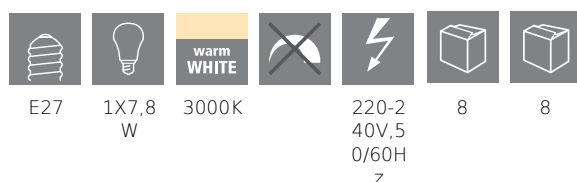

11933 LM_LED_E27 - V1

COMMISSION DELEGATED REGULATION (EU) 2019/2015
with regard to energy labelling of light sources

EGLO Leuchten GmbH, Heiligkreuz 22, 6136 Pill, AT

Yleistietoa

Trade mark	EGLO
Materiaalinumero	11933
Tyyppi	valaiseva
Valoväri yhteensä	WARM WHITE
Valaisintyyppi	E27-LED-A60
EAN/UPC	9002759119331

Mitat

Tuotteen halkaisija (mm/in)	60
Tuotteen pituus (mm/in)	107

Tekniset tiedot

Equivalent power (W)	75
item-number LED-board (1)	11933
Lighting Technology	LED
Directional Light source	No
Lamp cap (Socket)	E27
Mains light source	Yes
Connected light source	No
Colour-tunable light source	No
High luminance light source	No
Dimmable (bulb, board, stripe,...)	No
Energy consumption (kWh/1000h)	8
Rated useful lumen	1055
Beam angle (°) - at measurement	360
Color temperature (K)	3000
Nominal wattage (W)	7,8
Chromaticity coordinates x (1)	0,44
Chromaticity coordinates y (1)	0,403
Color rendering index (CRI)	90
Lamp survival factor @3000h	> = 90 %
Lumen maintenance factor @3000h % in decimal number	0,96
Displacement factor DF (PF)	0,5
Flicker Metric / Pst LM	0,1
Stroboscopic Effect Metric / SVM	0,1