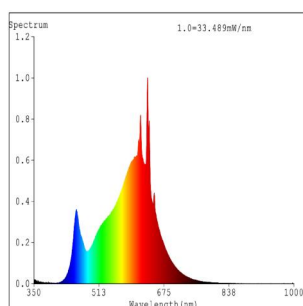

Mitat

Tuotteen halkaisija (mm/in)	60
Tuotteen pituus (mm/in)	107

Tekniset tiedot

Equivalent power (W)	75
item-number LED-board (1)	11933
Lighting Technology	LED
Directional Light source	No
Lamp cap (Socket)	E27
Mains light source	Yes
Connected light source	No
Colour-tunable light source	No
High luminance light source	No
Dimmable (bulb, board, stripe,...)	No
Energy consumption (kWh/1000h)	8
Rated useful lumen	1055
Beam angle (°) - at measurement	360
Color temperature (K)	3000
Nominal wattage (W)	7,8
Chromaticity coordinates x (1)	0,44
Chromaticity coordinates y (1)	0,403
Color rendering index (CRI)	90
Lamp survival factor @3000h	> = 90 %
Lumen maintenance factor @3000h % in decimal number	0,96
Displacement factor DF (PF)	0,5
Flicker Metric / Pst LM	0,1
Stroboscopic Effect Metric / SVM	0,1