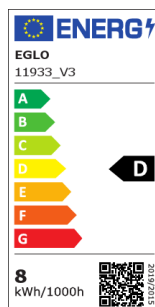

11933 LM_LED_E27 - V1

COMMISSION DELEGATED REGULATION (EU) 2019/2015
with regard to energy labelling of light sources

EGLO Leuchten GmbH, Heiligkreuz 22, 6136 Pill, AT

Yleistietoa

Trade mark	EGLO
Materiaalinumero	11933
Tyyppi	valaiseva
Valoväri yhteensä	WARM WHITE
Valaisintyyppi	E27-LED-A60
EAN/UPC	9002759119331

Mitat

Tuotteen halkaisija (mm/in)	60
Tuotteen pituus (mm/in)	107

Tekniset tiedot

Equivalent power (W)	75
item-number LED-board (1)	11933
Lighting Technology	LED
Directional Light source	No
Lamp cap (Socket)	E27
Mains light source	Yes
Connected light source	No
Colour-tunable light source	No
High luminance light source	No
Dimmable (bulb, board, stripe,...)	No
Energy consumption (kWh/1000h)	8
Rated useful lumen	1055
Beam angle (°) - at measurement	360
Color temperature (K)	3000
Nominal wattage (W)	7,8
Chromaticity coordinates x (1)	0,44
Chromaticity coordinates y (1)	0,403
Color rendering index (CRI)	90
Lamp survival factor @3000h	> = 90 %
Lumen maintenance factor @3000h % in decimal number	0,96
Displacement factor DF (PF)	0,5
Flicker Metric / Pst LM	0,1
Stroboscopic Effect Metric / SVM	0,1