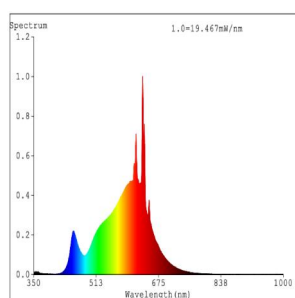

11931 LM_LED_E27 - V2

COMMISSION DELEGATED REGULATION (EU) 2019/2015
with regard to energy labelling of light sources

EGLO Leuchten GmbH, Heiligkreuz 22, 6136 Pill, AT

Yleistietoa

Trade mark	EGLO
Materiaalinumero	11931
Tyyppi	valaiseva
Valoväri yhteensä	WARM WHITE
Valaisintyyppi	E27-LED-A60
EAN/UPC	9002759119317

Mitat

Tuotteen halkaisija (mm/in)	60
Tuotteen pituus (mm/in)	107

Tekniset tiedot

Equivalent power (W)	40
item-number LED-board (1)	11931
Lighting Technology	LED
Directional Light source	No
Lamp cap (Socket)	E27
Mains light source	Yes
Connected light source	No
Colour-tunable light source	No
High luminance light source	No
Dimmable (bulb, board, stripe,...)	No
Energy consumption (kWh/1000h)	4
Rated useful lumen	470
Beam angle (°) - at measurement	360
Color temperature (K)	3000
Nominal wattage (W)	3,4
Chromaticity coordinates x (1)	0,44
Chromaticity coordinates y (1)	0,403
Color rendering index (CRI)	90
Lamp survival factor @3000h	> = 90 %
Lumen maintenance factor @3000h % in decimal number	0,96
Flicker Metric / Pst LM	0,2
Stroboscopic Effect Metric / SVM	0,4