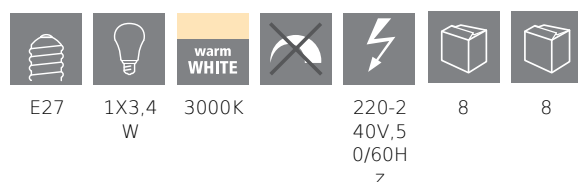

11931 LM_LED_E27 - V2

COMMISSION DELEGATED REGULATION (EU) 2019/2015
with regard to energy labelling of light sources

EGLO Leuchten GmbH, Heiligkreuz 22, 6136 Pill, AT

Yleistietoa

Trade mark	EGLO
Materiaalinumero	11931
Tyyppi	valaiseva
Valoväri yhteensä	WARM WHITE
Valaisintyyppi	E27-LED-A60
EAN/UPC	9002759119317

Mitat

Tuotteen halkaisija (mm/in)	60
Tuotteen pituus (mm/in)	107

Tekniset tiedot

Equivalent power (W)	40
item-number LED-board (1)	11931
Lighting Technology	LED
Directional Light source	No
Lamp cap (Socket)	E27
Mains light source	Yes
Connected light source	No
Colour-tunable light source	No
High luminance light source	No
Dimmable (bulb, board, stripe,...)	No
Energy consumption (kWh/1000h)	4
Rated useful lumen	470
Beam angle (°) - at measurement	360
Color temperature (K)	3000
Nominal wattage (W)	3,4
Chromaticity coordinates x (1)	0,44
Chromaticity coordinates y (1)	0,403
Color rendering index (CRI)	90
Lamp survival factor @3000h	> = 90 %
Lumen maintenance factor @3000h % in decimal number	0,96
Flicker Metric / Pst LM	0,2
Stroboscopic Effect Metric / SVM	0,4