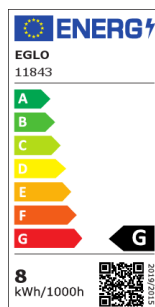

11843 LM_LED_E27 - V1

COMMISSION DELEGATED REGULATION (EU) 2019/2015
with regard to energy labelling of light sources

EGLO Leuchten GmbH, Heiligkreuz 22, 6136 Pill, AT

Yleistietoa

Materiaalinumero	11843
Tyyppi	valaiseva
Valoväri yhteensä	WARM WHITE
Valaisintyyppi	E27-LED-E140
kW / 1000 h	8
EAN/UPC	9002759118433

Mitat

Tuotteen halkaisija (mm/in)	140
Tuotteen pituus (mm/in)	340

Valaistustietoa

Väritoleranssi (LED, SDCM)	>6
----------------------------	----

Tekniset tiedot

Valaisimen tehokerroin	1
Nimellisvirta (mA)	35
Nimellinen käyttöikä (h)	25 000
Lampun nimellisteho (0,1 W tarkkuudella)	8
Arvioitu käyttöikä (h)	25 000
Directional Light source	No
Mains light source	No
Connected light source	No
Colour-tunable light source	No
High luminance light source	No
Dimmable (bulb, board, stripe,...)	No

Kytkin tieto

Aloitusaika	<0,5 sec
Lämpenemisaika 60 % asti	< 1 sec
Kytöntäjäaksot	15000

									
E27	1x8W	3000K warm WHITE	25000 h		220-2 40V,5 0/60H Z	220-2 40V,5 0/60H Z		>80	