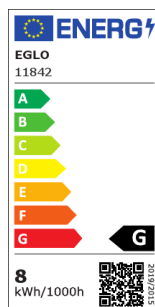

11842 LM_LED_E27 - V1

COMMISSION DELEGATED REGULATION (EU) 2019/2015
with regard to energy labelling of light sources

EGLO Leuchten GmbH, Heiligkreuz 22, 6136 Pill, AT

Yleistietoa

Materiaalinumero	11842
Tyyppi	valaiseva
Valoväri yhteensä	WARM WHITE
Valaisintyyppi	E27-LED-D165
kW / 1000 h	8
EAN/UPC	9002759118426

Mitat

Tuotteen halkaisija (mm/in)	165
Tuotteen pituus (mm/in)	345

Valaistustietoa

Väritoleranssi (LED, SDCM)	>6
----------------------------	----

Tekniset tiedot

Valaisimen tehokerroin	1
Nimellisvirta (mA)	35
Nimellinen käyttöikä (h)	25 000
Lampun nimellisteho (0,1 W tarkkuudella)	8
Arvioitu käyttöikä (h)	25 000
Directional Light source	No
Mains light source	No
Connected light source	No
Colour-tunable light source	No
High luminance light source	No
Dimmable (bulb, board, stripe,...)	No