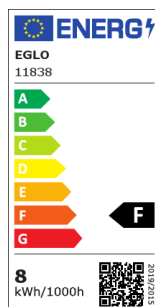

11838 LM_LED_E27 - V1

COMMISSION DELEGATED REGULATION (EU) 2019/2015
with regard to energy labelling of light sources

EGLO Leuchten GmbH, Heiligkreuz 22, 6136 Pill, AT

Yleistietoa

Materiaalinumero	11838
Tyyppi	valaiseva
Valoväri yhteensä	WARM WHITE
Valaisintyyppi	E27-LED-D165
kW / 1000 h	8
EAN/UPC	9002759118389

Mitat

Tuotteen halkaisija (mm/in)	166
Tuotteen pituus (mm/in)	352

Valaistustietoa

Väritoleranssi (LED, SDCM)	>6
----------------------------	----

Tekniset tiedot

Valaisimen tehokerroin	0,9
Nimellisvirta (mA)	35
Nimellinen käyttöikä (h)	25 000
Lampun nimellisteho (0,1 W tarkkuudella)	8
Arvioitu käyttöikä (h)	25 000
Directional light source	No
Mains light source	No
Connected light source	No
Colour-tunable light source	No
High luminance light source	No
Dimmable (bulb, board, stripe,...)	No