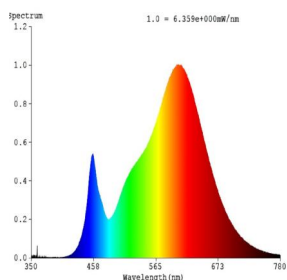

117527 LM_LED_GU10 - V2

COMMISSION DELEGATED REGULATION (EU) 2019/2015
with regard to energy labelling of light sources

EGLO Leuchten GmbH, Heiligkreuz 22, 6136 Pill, AT

Yleistietoa

Trade mark	EGLO
Materiaalinumero	117527
Tyyppi	valaiseva
Valoväri yhteensä	WARM WHITE
Valaisintyyppi	GU10-LED
EAN/UPC	9008606234301

Mitat

Tuotteen halkaisija (mm/in)	50
Tuotteen pituus (mm/in)	52

Tekniset tiedot

Equivalent power (W)	37
Lighting Technology	LED
Directional Light source	Yes
Lamp cap (Socket)	GU10
Mains light source	Yes
Connected light source	No
Colour-tunable light source	No
High luminance light source	No
Dimmable (bulb, board, stripe,...)	No
Energy consumption (kWh/1000h)	3
Rated useful lumen	250
Beam angle (°) - at measurement	90
Color temperature (K)	3000
Nominal wattage (W)	3
Chromaticity coordinates x (1)	0,4397
Chromaticity coordinates y (1)	0,3997
Color rendering index (CRI)	83
R9	11
Lamp survival factor @3000h	> = 90 %
Lumen maintenance factor @3000h % in decimal number	0,96
Flicker Metric / Pst LM	0,1
Stroboscopic Effect Metric / SVM	0,1