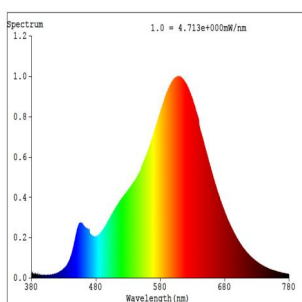

Tekniset tiedot

Valaisimen tehokerroin	0,5
Nimellisvirta (mA)	42
Nimellinen käyttöikä (h)	25 000
Lampun nimellisteho (0,1 W tarkkuudella)	5
Arvioitu käyttöikä (h)	25 000
Directional light source	No
Mains light source	No
Connected light source	No
Colour-tunable light source	No
High luminance light source	No
Dimmable (bulb, board, stripe,...)	No

Kytkin tieto

Toiminto

ohjaus APP:n + kaukosäätimen kautta
BLE, CCT, RGB

Aloitusaika	<0,5 sec
Lämpenemisaika 60 % asti	< 1 sec
Kytchentäjaksot	15000

Pidätämme itsellemme oikeuden tehdä teknisiä muutoksia tuotteeseen

2/2

Contact | Support
eglo.com/en/eglo-worldwide