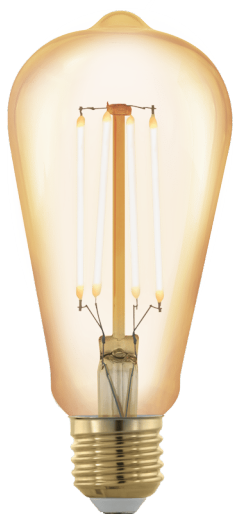

113048 LM_LED_E27 - V1

COMMISSION DELEGATED REGULATION (EU) 2019/2015
with regard to energy labelling of light sources

EGLO Leuchten GmbH, Heiligkreuz 22, 6136 Pill, AT

Yleistietoa

Trade mark	EGLO
Materiaalinumero	113048
Tyyppi	valaiseva
Valoväri yhteensä	WARM WHITE
Valaisintyyppi	E27-LED-ST64
EAN/UPC	9008606232444

Mitat

Tuotteen halkaisija (mm/in)	64
Tuotteen pituus (mm/in)	143

Tekniset tiedot

Equivalent power (W)	35
item-number LED-board (1)	113048
Lighting Technology	LED
Directional Light source	No
Lamp cap (Socket)	E27
Mains light source	Yes
Connected light source	No
Colour-tunable light source	No
High luminance light source	No
Dimmable (bulb, board, stripe,...)	No
Energy consumption (kWh/1000h)	5
Rated useful lumen	400
Beam angle (°) - at measurement	360
Color temperature (K)	2200
Nominal wattage (W)	4,5
Chromaticity coordinates x (1)	0,5018
Chromaticity coordinates y (1)	0,4153
Color rendering index (CRI)	80
Lamp survival factor @3000h	> = 90 %
Lumen maintenance factor @3000h % in decimal number	0,96
Flicker Metric / Pst LM	0,1
Stroboscopic Effect Metric / SVM	0,1