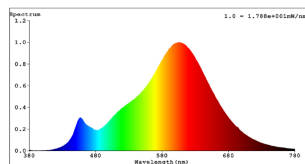

Tekniset tiedot

Equivalent power (W)	60
item-number LED-board (1)	110181
Lighting Technology	LED
Directional Light source	No
Lamp cap (Socket)	E27
Mains light source	Yes
Connected light source	No
Colour-tunable light source	No
High luminance light source	No
Dimmable (bulb, board, stripe,...)	No
Energy consumption (kWh/1000h)	7
Rated useful lumen	806
Beam angle (°) - at measurement	360
Color temperature (K)	2700
Nominal wattage (W)	7
Standby power (P sb, W)	0
Chromaticity coordinates x (1)	0,463
Chromaticity coordinates y (1)	0,42
Color rendering index (CRI)	80
Lamp survival factor @3000h	> = 90 %
Lumen maintenance factor @3000h % in decimal number	0,93
Displacement factor DF (PF)	0,50
Flicker Metric / Pst LM	0,1
Stroboscopic Effect Metric / SVM	0,1

Kytkin tieto

Toiminto

3-vaiheinen himmennys

Pidätämme itsellemme oikeuden tehdä teknisiä muutoksia tuotteeseen

2/2