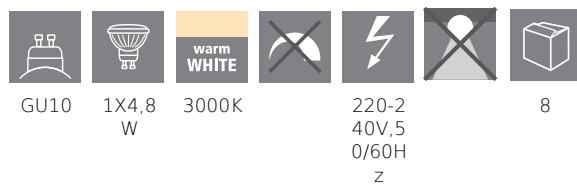

110178 LM_LED_GU10 - V1

COMMISSION DELEGATED REGULATION (EU) 2019/2015
with regard to energy labelling of light sources

EGLO Leuchten GmbH, Heiligkreuz 22, 6136 Pill, AT

Yleistietoa

Trade mark	EGLO
Materiaalinumero	110178
Tyyppi	valaiseva
Valoväri yhteensä	WARM WHITE
Valaisintyyppi	GU10-LED
EAN/UPC	9008606229000

Mitat

Tuotteen halkaisija (mm/in)	50
Tuotteen pituus (mm/in)	60

110178

LM_LED_GU10 - V1

Tekniset tiedot

Equivalent power (W)	57
Lighting Technology	LED
Directional Light source	Yes
Lamp cap (Socket)	GU10
Mains light source	Yes
Connected light source	No
Colour-tunable light source	No
High luminance light source	No
Dimmable (bulb, board, stripe,...)	No
Energy consumption (kWh/1000h)	5
Rated useful lumen	400
Beam angle (°) - at measurement	90
Color temperature (K)	3000
Nominal wattage (W)	4,8
Chromaticity coordinates x (1)	0,4403
Chromaticity coordinates y (1)	0,3999
Color rendering index (CRI)	80
R9	1
Lamp survival factor @3000h	> = 90 %
Lumen maintenance factor @3000h % in decimal number	0,96

Kytkin tieto

Toiminto

3-vaiheinen himmennys

110178 LM_LED_GU10 - V1