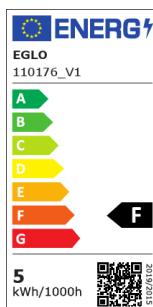

110176 LM_LED_E14 - V1

COMMISSION DELEGATED REGULATION (EU) 2019/2015
with regard to energy labelling of light sources

EGLO Leuchten GmbH, Heiligkreuz 22, 6136 Pill, AT

Yleistietoa

Trade mark	EGLO
Materiaalinumero	110176
Tyyppi	valaiseva
Valoväri yhteensä	WARM WHITE
Valaisintyyppi	E14-LED-C37
EAN/UPC	9008606228980

110176

LM_LED_E14 - V1

Tekniset tiedot

Equivalent power (W)	40
item-number LED-board (1)	110176
Lighting Technology	LED
Directional Light source	No
Lamp cap (Socket)	E14
Mains light source	Yes
Connected light source	No
Colour-tunable light source	No
High luminance light source	No
Dimmable (bulb, board, stripe,...)	No
Energy consumption (kWh/1000h)	5
Rated useful lumen	470
Beam angle (°) - at measurement	360
Color temperature (K)	3000
Nominal wattage (W)	4,9
Chromaticity coordinates x (1)	0,44
Chromaticity coordinates y (1)	0,403
Color rendering index (CRI)	80
Lamp survival factor @3000h	> = 90 %
Lumen maintenance factor @3000h % in decimal number	0,96
Flicker Metric / Pst LM	0,1
Stroboscopic Effect Metric / SVM	0,1

Kytkin tieto

Toiminto

3-vaiheinen himmennys

110176 LM_LED_E14 - V1

Pidätämme itsellemme oikeuden tehdä teknisiä muutoksia tuotteeseen