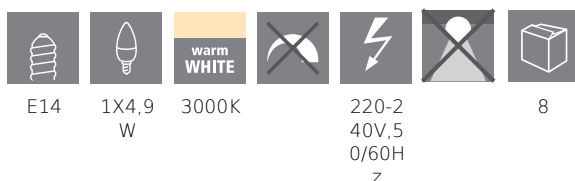

110176 LM_LED_E14 - V1

COMMISSION DELEGATED REGULATION (EU) 2019/2015
with regard to energy labelling of light sources

EGLO Leuchten GmbH, Heiligkreuz 22, 6136 Pill, AT

Yleistietoa

Trade mark	EGLO
Materiaalinumero	110176
Tyyppi	valaiseva
Valoväri yhteensä	WARM WHITE
Valaisintyyppi	E14-LED-C37
EAN/UPC	9008606228980

110176

LM_LED_E14 - V1

Tekniset tiedot

Equivalent power (W)	40
item-number LED-board (1)	110176
Lighting Technology	LED
Directional Light source	No
Lamp cap (Socket)	E14
Mains light source	Yes
Connected light source	No
Colour-tunable light source	No
High luminance light source	No
Dimmable (bulb, board, stripe,...)	No
Energy consumption (kWh/1000h)	5
Rated useful lumen	470
Beam angle (°) - at measurement	360
Color temperature (K)	3000
Nominal wattage (W)	4,9
Chromaticity coordinates x (1)	0,44
Chromaticity coordinates y (1)	0,403
Color rendering index (CRI)	80
Lamp survival factor @3000h	> = 90 %
Lumen maintenance factor @3000h % in decimal number	0,96
Flicker Metric / Pst LM	0,1
Stroboscopic Effect Metric / SVM	0,1

Kytkin tieto

Toiminto

3-vaiheinen himmennys

110176 LM_LED_E14 - V1

Pidätämme itsellemme oikeuden tehdä teknisiä muutoksia tuotteeseen