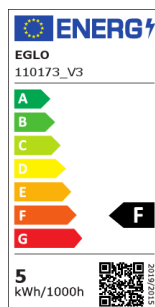

110173 LM_LED_E14 - V2

COMMISSION DELEGATED REGULATION (EU) 2019/2015
with regard to energy labelling of light sources

EGLO Leuchten GmbH, Heiligkreuz 22, 6136 Pill, AT

Yleistietoa

Trade mark	EGLO
Materiaalinumero	110173
Tyyppi	valaiseva
Valoväri yhteensä	WHITE
Valaisintyyppi	E14-LED-C37
EAN/UPC	9008606228959

Mitat

Tuotteen halkaisija (mm/in)	37
Tuotteen pituus (mm/in)	99

Tekniset tiedot

Equivalent power (W)	40
item-number LED-board (1)	110173
Lighting Technology	LED
Directional Light source	No
Lamp cap (Socket)	E14
Mains light source	Yes
Connected light source	No
Colour-tunable light source	No
High luminance light source	No
Dimmable (bulb, board, stripe,...)	No
Energy consumption (kWh/1000h)	5
Rated useful lumen	470
Beam angle (°) - at measurement	360
Color temperature (K)	4000
Nominal wattage (W)	4,9
Chromaticity coordinates x (1)	0,4431
Chromaticity coordinates y (1)	0,4029
Color rendering index (CRI)	80
Lamp survival factor @3000h	> = 90 %
Lumen maintenance factor @3000h % in decimal number	0,93
Displacement factor DF (PF)	0,5
Flicker Metric / Pst LM	0,2
Stroboscopic Effect Metric / SVM	0,4