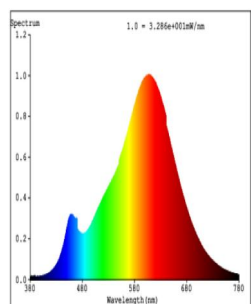

## Yleistietoa

Trade mark	EGLO
Materiaalinumero	110164
Tyyppi	valaiseva
Valoväri yhteensä	WARM WHITE
Valaisintyyppi	R7S-LED-118MM
EAN/UPC	9008606228874

### Tekniset tiedot

Equivalent power (W)	100
item-number LED-board (1)	110164
Lighting Technology	LED
Directional Light source	No
Lamp cap (Socket)	R7S
Mains light source	Yes
Connected light source	No
Colour-tunable light source	No
High luminance light source	No
Dimmable (bulb, board, stripe,...)	Yes
Energy consumption (kWh/1000h)	13
Rated useful lumen	1521
Color temperature (K)	2700
Nominal wattage (W)	12,5
Chromaticity coordinates x (1)	0,4574
Chromaticity coordinates y (1)	0,4137
Color rendering index (CRI)	81
R9	10
Lamp survival factor @3000h	> = 90 %
Lumen maintenance factor @3000h % in decimal number	0,93
Displacement factor DF (PF)	0,9
Flicker Metric / Pst LM	0,1
Stroboscopic Effect Metric / SVM	0,1