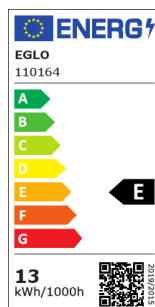

# 110164 LM\_LED\_R7S - V1

COMMISSION DELEGATED REGULATION (EU) 2019/2015  
with regard to energy labelling of light sources

EGLO Leuchten GmbH, Heiligkreuz 22, 6136 Pill, AT

## Yleistietoa

Trade mark	EGLO
Materiaalinumero	110164
Tyyppi	valaiseva
Valoväri yhteensä	WARM WHITE
Valaisintyyppi	R7S-LED-118MM
EAN/UPC	9008606228874

### Tekniset tiedot

Equivalent power (W)	100
item-number LED-board (1)	110164
Lighting Technology	LED
Directional Light source	No
Lamp cap (Socket)	R7S
Mains light source	Yes
Connected light source	No
Colour-tunable light source	No
High luminance light source	No
Dimmable (bulb, board, stripe,...)	Yes
Energy consumption (kWh/1000h)	13
Rated useful lumen	1521
Color temperature (K)	2700
Nominal wattage (W)	12,5
Chromaticity coordinates x (1)	0,4574
Chromaticity coordinates y (1)	0,4137
Color rendering index (CRI)	81
R9	10
Lamp survival factor @3000h	> = 90 %
Lumen maintenance factor @3000h % in decimal number	0,93
Displacement factor DF (PF)	0,9
Flicker Metric / Pst LM	0,1
Stroboscopic Effect Metric / SVM	0,1