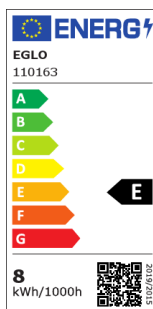

# 110163 LM\_LED\_R7S - V1

COMMISSION DELEGATED REGULATION (EU) 2019/2015  
with regard to energy labelling of light sources

EGLO Leuchten GmbH, Heiligkreuz 22, 6136 Pill, AT

## Yleistietoa

Trade mark	EGLO
Materiaalinumero	110163
Tyyppi	valaiseva
Valoväri yhteensä	WARM WHITE
Valaisintyyppi	R7S-LED-78MM
EAN/UPC	9008606228867

### Tekniset tiedot

Equivalent power (W)	68
item-number LED-board (1)	110163
Lighting Technology	LED
Directional Light source	No
Lamp cap (Socket)	R7S
Mains light source	Yes
Connected light source	No
Colour-tunable light source	No
High luminance light source	No
Dimmable (bulb, board, stripe,...)	Yes
Energy consumption (kWh/1000h)	8
Rated useful lumen	950
Color temperature (K)	2700
Nominal wattage (W)	8
Chromaticity coordinates x (1)	0,4609
Chromaticity coordinates y (1)	0,4205
Color rendering index (CRI)	81
R9	3
Lamp survival factor @3000h	> = 90 %
Lumen maintenance factor @3000h % in decimal number	0,93
Displacement factor DF (PF)	0,95
Flicker Metric / Pst LM	0,1
Stroboscopic Effect Metric / SVM	0,2