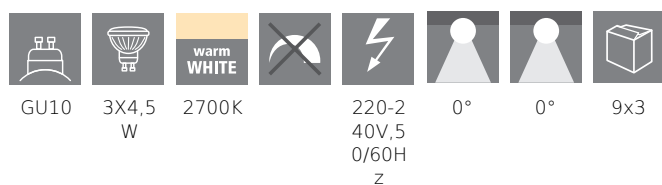

110151 LM_LED_GU10 - V1

COMMISSION DELEGATED REGULATION (EU) 2019/2015
with regard to energy labelling of light sources

EGLO Leuchten GmbH, Heiligkreuz 22, 6136 Pill, AT

Yleistietoa

Trade mark	EGLO
Materiaalinumero	110151
Tyyppi	valaiseva
Valoväri yhteensä	WARM WHITE
Valaisintyyppi	GU10-LED
EAN/UPC	9008606228751

Mitat

Tuotteen halkaisija (mm/in)	50
Tuotteen pituus (mm/in)	52

110151

LM_LED_GU10 - V1

Tekniset tiedot

Equivalent power (W)	50
Lighting Technology	LED
Directional Light source	Yes
Lamp cap (Socket)	GU10
Mains light source	Yes
Connected light source	No
Colour-tunable light source	No
High luminance light source	No
Dimmable (bulb, board, stripe,...)	No
Energy consumption (kWh/1000h)	5
Rated useful lumen	345
Beam angle (°) - at measurement	90
Color temperature (K)	2700
Nominal wattage (W)	4,5
Chromaticity coordinates x (1)	0,465
Chromaticity coordinates y (1)	0,421
Color rendering index (CRI)	82
R9	6
Lamp survival factor @3000h	> = 90 %
Lumen maintenance factor @3000h % in decimal number	0,96
Flicker Metric / Pst LM	0,1
Stroboscopic Effect Metric / SVM	0,1