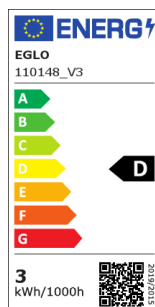

110148 LM_LED_GU10 - V2

COMMISSION DELEGATED REGULATION (EU) 2019/2015
with regard to energy labelling of light sources

EGLO Leuchten GmbH, Heiligkreuz 22, 6136 Pill, AT

Yleistietoa

Trade mark	EGLO
Materiaalinumero	110148
Tyyppi	valaiseva
Valoväri yhteensä	WHITE
Valaisintyyppi	GU10-LED
EAN/UPC	9008606228737

110148

LM_LED_GU10 - V2

Tekniset tiedot

Equivalent power (W)	50
item-number LED-board (1)	110148
Lighting Technology	LED
Directional Light source	Yes
Lamp cap (Socket)	GU10
Mains light source	Yes
Connected light source	No
Colour-tunable light source	No
High luminance light source	No
Dimmable (bulb, board, stripe,...)	No
Energy consumption (kWh/1000h)	3
Rated useful lumen	345
Beam angle (°) - at measurement	90
Color temperature (K)	4000
Nominal wattage (W)	3
Chromaticity coordinates x (1)	0,38
Chromaticity coordinates y (1)	0,38
Color rendering index (CRI)	80
Lamp survival factor @3000h	> = 90 %
Lumen maintenance factor @3000h % in decimal number	0,96
Flicker Metric / Pst LM	0,1
Stroboscopic Effect Metric / SVM	0,1