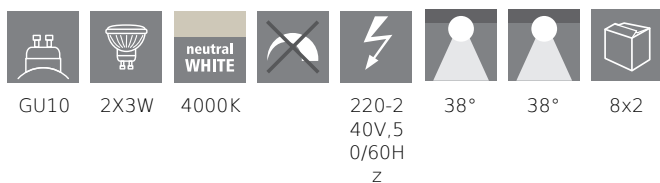

110148 LM_LED_GU10 - V2

COMMISSION DELEGATED REGULATION (EU) 2019/2015
with regard to energy labelling of light sources

EGLO Leuchten GmbH, Heiligkreuz 22, 6136 Pill, AT

Yleistietoa

Trade mark	EGLO
Materiaalinumero	110148
Tyyppi	valaiseva
Valoväri yhteensä	WHITE
Valaisintyyppi	GU10-LED
EAN/UPC	9008606228737

110148

LM_LED_GU10 - V2

Tekniset tiedot

Equivalent power (W)	50
item-number LED-board (1)	110148
Lighting Technology	LED
Directional Light source	Yes
Lamp cap (Socket)	GU10
Mains light source	Yes
Connected light source	No
Colour-tunable light source	No
High luminance light source	No
Dimmable (bulb, board, stripe,...)	No
Energy consumption (kWh/1000h)	3
Rated useful lumen	345
Beam angle (°) - at measurement	90
Color temperature (K)	4000
Nominal wattage (W)	3
Chromaticity coordinates x (1)	0,38
Chromaticity coordinates y (1)	0,38
Color rendering index (CRI)	80
Lamp survival factor @3000h	> = 90 %
Lumen maintenance factor @3000h % in decimal number	0,96
Flicker Metric / Pst LM	0,1
Stroboscopic Effect Metric / SVM	0,1