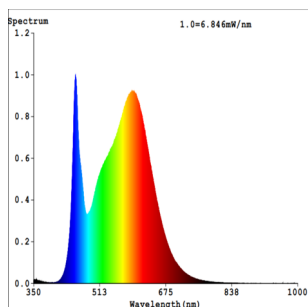

110148 LM_LED_GU10 - V2

COMMISSION DELEGATED REGULATION (EU) 2019/2015
with regard to energy labelling of light sources

EGLO Leuchten GmbH, Heiligkreuz 22, 6136 Pill, AT

Yleistietoa

Trade mark	EGLO
Materiaalinumero	110148
Tyyppi	valaiseva
Valoväri yhteensä	WHITE
Valaisintyyppi	GU10-LED
EAN/UPC	9008606228737

110148

LM_LED_GU10 - V2

Tekniset tiedot

Equivalent power (W)	50
item-number LED-board (1)	110148
Lighting Technology	LED
Directional Light source	Yes
Lamp cap (Socket)	GU10
Mains light source	Yes
Connected light source	No
Colour-tunable light source	No
High luminance light source	No
Dimmable (bulb, board, stripe,...)	No
Energy consumption (kWh/1000h)	3
Rated useful lumen	345
Beam angle (°) - at measurement	90
Color temperature (K)	4000
Nominal wattage (W)	3
Chromaticity coordinates x (1)	0,38
Chromaticity coordinates y (1)	0,38
Color rendering index (CRI)	80
Lamp survival factor @3000h	> = 90 %
Lumen maintenance factor @3000h % in decimal number	0,96
Flicker Metric / Pst LM	0,1
Stroboscopic Effect Metric / SVM	0,1