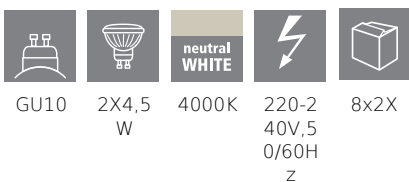

110148

LM_LED_GU10 - V1

Yleistietoa

Materiaalinumero	110148
Tyyppi	valaiseva
Teknologia	LED - korkeajännite
Valoväri yhteensä	WHITE
Pistorasian tyyppi (1)	GU10
Valaisintyyppi	GU10-LED
EAN/UPC	9008606228737

Mitat

Tuotteen halkaisija (mm)	50
Tuotteen pituus (mm)	56

Pidätämme itsellemme oikeuden tehdä teknisiä muutoksia tuotteeseen

1/1

Contact | Support
eglo.com/uk/eglo-worldwide