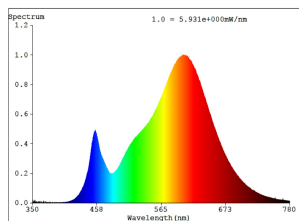

## Yleistietoa

Materiaalinumero	110146
Tyyppi	valaiseva
Teknologia	LED - korkeajännite
Valoväri yhteensä	WARM WHITE
Pistorasian tyyppi (1)	GU10
Valaisintyyppi	GU10-LED
EAN/UPC	9008606228713