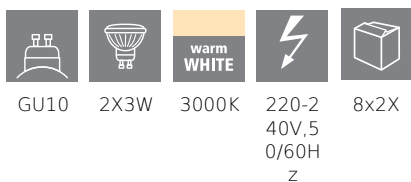

# 110146 LM\_LED\_GU10 - V1

## Yleistietoa

Materiaalinumero	110146
Tyyppi	valaiseva
Teknologia	LED - korkeajännite
Valoväri yhteensä	WARM WHITE
Pistorasian tyyppi (1)	GU10
Valaisintyyppi	GU10-LED
EAN/UPC	9008606228713

## Mitat

Tuotteen halkaisija (mm)	50
Tuotteen pituus (mm)	53

Pidätämme itsellemme oikeuden tehdä teknisiä muutoksia tuotteeseen

1/1

Contact | Support  
eglo.com/uk/eglo-worldwide