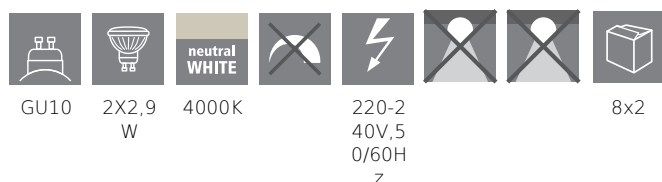

110145 LM_LED_GU10 - V2

COMMISSION DELEGATED REGULATION (EU) 2019/2015
with regard to energy labelling of light sources

EGLO Leuchten GmbH, Heiligkreuz 22, 6136 Pill, AT

Yleistietoa

Trade mark	EGLO
Materiaalinumero	110145
Tyyppi	valaiseva
Valoväri yhteensä	WHITE
Valaisintyyppi	GU10-LED
EAN/UPC	9008606228706

110145

LM_LED_GU10 - V2

Tekniset tiedot

Equivalent power (W)	35
item-number LED-board (1)	110145
Lighting Technology	LED
Directional Light source	No
Lamp cap (Socket)	GU10
Mains light source	Yes
Connected light source	No
Colour-tunable light source	No
High luminance light source	No
Dimmable (bulb, board, stripe,...)	No
Energy consumption (kWh/1000h)	3
Rated useful lumen	400
Beam angle (°) - at measurement	360
Color temperature (K)	4000
Nominal wattage (W)	2,9
Chromaticity coordinates x (1)	0,38
Chromaticity coordinates y (1)	0,38
Color rendering index (CRI)	80
Lamp survival factor @3000h	> = 90 %
Lumen maintenance factor @3000h % in decimal number	0,96
Flicker Metric / Pst LM	0,1
Stroboscopic Effect Metric / SVM	0,1