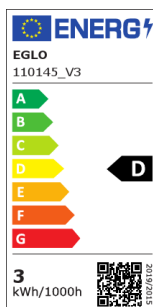

110145 LM_LED_GU10 - V2

COMMISSION DELEGATED REGULATION (EU) 2019/2015
with regard to energy labelling of light sources

EGLO Leuchten GmbH, Heiligkreuz 22, 6136 Pill, AT

Yleistietoa

Trade mark	EGLO
Materiaalinumero	110145
Tyyppi	valaiseva
Valoväri yhteensä	WHITE
Valaisintyyppi	GU10-LED
EAN/UPC	9008606228706

110145

LM_LED_GU10 - V2

Tekniset tiedot

Equivalent power (W)	35
item-number LED-board (1)	110145
Lighting Technology	LED
Directional Light source	No
Lamp cap (Socket)	GU10
Mains light source	Yes
Connected light source	No
Colour-tunable light source	No
High luminance light source	No
Dimmable (bulb, board, stripe,...)	No
Energy consumption (kWh/1000h)	3
Rated useful lumen	400
Beam angle (°) - at measurement	360
Color temperature (K)	4000
Nominal wattage (W)	2,9
Chromaticity coordinates x (1)	0,38
Chromaticity coordinates y (1)	0,38
Color rendering index (CRI)	80
Lamp survival factor @3000h	> = 90 %
Lumen maintenance factor @3000h % in decimal number	0,96
Flicker Metric / Pst LM	0,1
Stroboscopic Effect Metric / SVM	0,1