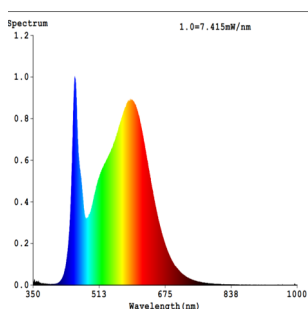

110145 LM_LED_GU10 - V2

COMMISSION DELEGATED REGULATION (EU) 2019/2015
with regard to energy labelling of light sources

EGLO Leuchten GmbH, Heiligkreuz 22, 6136 Pill, AT

Yleistietoa

Trade mark	EGLO
Materiaalinumero	110145
Tyyppi	valaiseva
Valoväri yhteensä	WHITE
Valaisintyyppi	GU10-LED
EAN/UPC	9008606228706

110145

LM_LED_GU10 - V2

Tekniset tiedot

Equivalent power (W)	35
item-number LED-board (1)	110145
Lighting Technology	LED
Directional Light source	No
Lamp cap (Socket)	GU10
Mains light source	Yes
Connected light source	No
Colour-tunable light source	No
High luminance light source	No
Dimmable (bulb, board, stripe,...)	No
Energy consumption (kWh/1000h)	3
Rated useful lumen	400
Beam angle (°) - at measurement	360
Color temperature (K)	4000
Nominal wattage (W)	2,9
Chromaticity coordinates x (1)	0,38
Chromaticity coordinates y (1)	0,38
Color rendering index (CRI)	80
Lamp survival factor @3000h	> = 90 %
Lumen maintenance factor @3000h % in decimal number	0,96
Flicker Metric / Pst LM	0,1
Stroboscopic Effect Metric / SVM	0,1