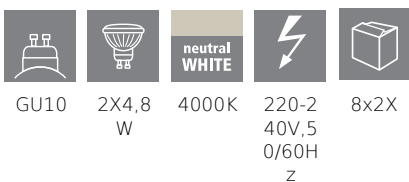

110145 LM_LED_GU10 - V1

Yleistietoa

Materiaalinumero	110145
Tyyppi	valaiseva
Teknologia	LED - korkeajännite
Valoväri yhteensä	WHITE
Pistorasian tyyppi (1)	GU10
Valaisintyyppi	GU10-LED
EAN/UPC	9008606228706

Mitat

Tuotteen halkaisija (mm)	50
Tuotteen pituus (mm)	53

Pidätämme itsellemme oikeuden tehdä teknisiä muutoksia tuotteeseen

1/1

Contact | Support
eglo.com/uk/eglo-worldwide