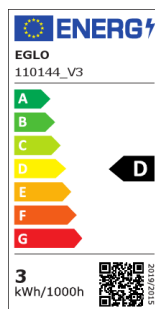

110144 LM_LED_GU10 - V3

COMMISSION DELEGATED REGULATION (EU) 2019/2015
with regard to energy labelling of light sources

EGLO Leuchten GmbH, Heiligkreuz 22, 6136 Pill, AT

Yleistietoa

Trade mark	EGLO
Materiaalinumero	110144
Tyyppi	valaiseva
Valoväri yhteensä	WHITE
Valaisintyyppi	GU10-LED
EAN/UPC	9008606228690

Mitat

Tuotteen halkaisija (mm/in)	50
Tuotteen pituus (mm/in)	54

110144

LM_LED_GU10 - V3

Tekniset tiedot

Equivalent power (W)	35
item-number LED-board (1)	110144
Lighting Technology	LED
Directional Light source	No
Lamp cap (Socket)	GU10
Mains light source	Yes
Connected light source	No
Colour-tunable light source	No
High luminance light source	No
Dimmable (bulb, board, stripe,...)	No
Energy consumption (kWh/1000h)	3
Rated useful lumen	400
Beam angle (°) - at measurement	360
Color temperature (K)	4000
Nominal wattage (W)	2,9
Chromaticity coordinates x (1)	0,38
Chromaticity coordinates y (1)	0,38
Color rendering index (CRI)	80
Lamp survival factor @3000h	> = 90 %
Lumen maintenance factor @3000h % in decimal number	0,96
Flicker Metric / Pst LM	0,1
Stroboscopic Effect Metric / SVM	0,1