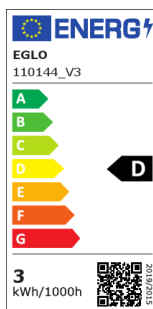

# 110144 LM\_LED\_GU10 - V2

COMMISSION DELEGATED REGULATION (EU) 2019/2015  
with regard to energy labelling of light sources

EGLO Leuchten GmbH, Heiligkreuz 22, 6136 Pill, AT

## Yleistietoa

Trade mark	EGLO
Materiaalinumero	110144
Tyyppi	valaiseva
Valoväri yhteensä	WHITE
Valaisintyyppi	GU10-LED
EAN/UPC	9008606228690

### Tekniset tiedot

Equivalent power (W)	35
item-number LED-board (1)	110144
Lighting Technology	LED
Directional Light source	No
Lamp cap (Socket)	GU10
Mains light source	Yes
Connected light source	No
Colour-tunable light source	No
High luminance light source	No
Dimmable (bulb, board, stripe,...)	No
Energy consumption (kWh/1000h)	3
Rated useful lumen	400
Beam angle (°) - at measurement	360
Color temperature (K)	4000
Nominal wattage (W)	2,9
Chromaticity coordinates x (1)	0,38
Chromaticity coordinates y (1)	0,38
Color rendering index (CRI)	80
Lamp survival factor @3000h	> = 90 %
Lumen maintenance factor @3000h % in decimal number	0,96
Flicker Metric / Pst LM	0,1
Stroboscopic Effect Metric / SVM	0,1