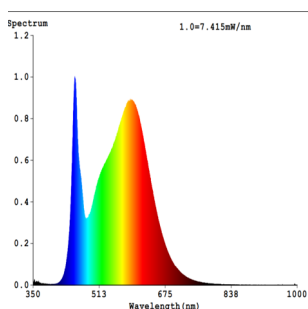

## Yleistietoa

Trade mark	EGLO
Materiaalinumero	110144
Tyyppi	valaiseva
Valoväri yhteensä	WHITE
Valaisintyyppi	GU10-LED
EAN/UPC	9008606228690

### Tekniset tiedot

Equivalent power (W)	35
item-number LED-board (1)	110144
Lighting Technology	LED
Directional Light source	No
Lamp cap (Socket)	GU10
Mains light source	Yes
Connected light source	No
Colour-tunable light source	No
High luminance light source	No
Dimmable (bulb, board, stripe,...)	No
Energy consumption (kWh/1000h)	3
Rated useful lumen	400
Beam angle (°) - at measurement	360
Color temperature (K)	4000
Nominal wattage (W)	2,9
Chromaticity coordinates x (1)	0,38
Chromaticity coordinates y (1)	0,38
Color rendering index (CRI)	80
Lamp survival factor @3000h	> = 90 %
Lumen maintenance factor @3000h % in decimal number	0,96
Flicker Metric / Pst LM	0,1
Stroboscopic Effect Metric / SVM	0,1