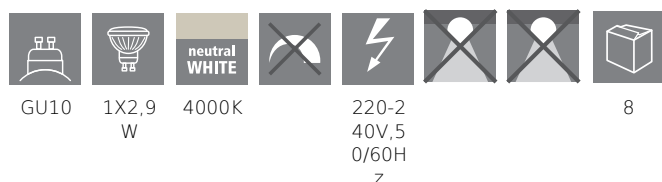

## Yleistietoa

Trade mark	EGLO
Materiaalinumero	110144
Tyyppi	valaiseva
Valoväri yhteensä	WHITE
Valaisintyyppi	GU10-LED
EAN/UPC	9008606228690

### Tekniset tiedot

Equivalent power (W)	35
item-number LED-board (1)	110144
Lighting Technology	LED
Directional Light source	No
Lamp cap (Socket)	GU10
Mains light source	Yes
Connected light source	No
Colour-tunable light source	No
High luminance light source	No
Dimmable (bulb, board, stripe,...)	No
Energy consumption (kWh/1000h)	3
Rated useful lumen	400
Beam angle (°) - at measurement	360
Color temperature (K)	4000
Nominal wattage (W)	2,9
Chromaticity coordinates x (1)	0,38
Chromaticity coordinates y (1)	0,38
Color rendering index (CRI)	80
Lamp survival factor @3000h	> = 90 %
Lumen maintenance factor @3000h % in decimal number	0,96
Flicker Metric / Pst LM	0,1
Stroboscopic Effect Metric / SVM	0,1