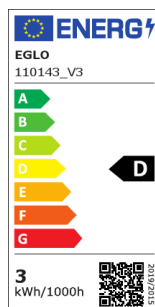

# 110143 LM\_LED\_GU10 - V3

COMMISSION DELEGATED REGULATION (EU) 2019/2015  
with regard to energy labelling of light sources

EGLO Leuchten GmbH, Heiligkreuz 22, 6136 Pill, AT

## Yleistietoa

Trade mark	EGLO
Materiaalinumero	110143
Tyyppi	valaiseva
Valoväri yhteensä	WARM WHITE
Valaisintyyppi	GU10-LED
EAN/UPC	9008606228683

### Tekniset tiedot

Equivalent power (W)	35
item-number LED-board (1)	110143
Lighting Technology	LED
Directional Light source	No
Lamp cap (Socket)	GU10
Mains light source	Yes
Connected light source	No
Colour-tunable light source	No
High luminance light source	No
Dimmable (bulb, board, stripe,...)	No
Energy consumption (kWh/1000h)	3
Rated useful lumen	400
Beam angle (°) - at measurement	360
Color temperature (K)	3000
Nominal wattage (W)	2,9
Chromaticity coordinates x (1)	0,44
Chromaticity coordinates y (1)	0,403
Color rendering index (CRI)	80
Lamp survival factor @3000h	> = 90 %
Lumen maintenance factor @3000h % in decimal number	0,96
Flicker Metric / Pst LM	0,1
Stroboscopic Effect Metric / SVM	0,1