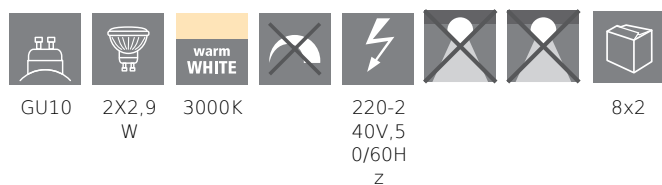

## Yleistietoa

Trade mark	EGLO
Materiaalinumero	110143
Tyyppi	valaiseva
Valoväri yhteensä	WARM WHITE
Valaisintyyppi	GU10-LED
EAN/UPC	9008606228683

## Mitat

Tuotteen halkaisija (mm/in)	50
Tuotteen pituus (mm/in)	54

### Tekniset tiedot

Equivalent power (W)	35
item-number LED-board (1)	110143
Lighting Technology	LED
Directional Light source	No
Lamp cap (Socket)	GU10
Mains light source	Yes
Connected light source	No
Colour-tunable light source	No
High luminance light source	No
Dimmable (bulb, board, stripe,...)	No
Energy consumption (kWh/1000h)	3
Rated useful lumen	400
Beam angle (°) - at measurement	360
Color temperature (K)	3000
Nominal wattage (W)	2,9
Chromaticity coordinates x (1)	0,44
Chromaticity coordinates y (1)	0,403
Color rendering index (CRI)	80
Lamp survival factor @3000h	> = 90 %
Lumen maintenance factor @3000h % in decimal number	0,96
Flicker Metric / Pst LM	0,1
Stroboscopic Effect Metric / SVM	0,1