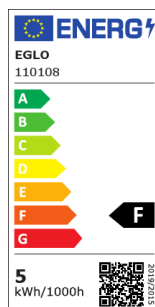

110108 LM_LED_E27 - V1

COMMISSION DELEGATED REGULATION (EU) 2019/2015
with regard to energy labelling of light sources

EGLO Leuchten GmbH, Heiligkreuz 22, 6136 Pill, AT

Yleistietoa

Trade mark	EGLO
Materiaalinumero	110108
Tyyppi	valaiseva
Valoväri yhteensä	WARM WHITE
Valaisintyyppi	E27-LED-G200
EAN/UPC	9008606228379

Mitat

Tuotteen halkaisija (mm/in)	200
Tuotteen pituus (mm/in)	305

Tekniset tiedot

Equivalent power (W)	40
item-number LED-board (1)	110108
Lighting Technology	LED
Directional Light source	No
Lamp cap (Socket)	E27
Mains light source	Yes
Connected light source	No
Colour-tunable light source	No
High luminance light source	No
Dimmable (bulb, board, stripe,...)	Yes
Energy consumption (kWh/1000h)	5
Rated useful lumen	470
Beam angle (°) - at measurement	360
Color temperature (K)	2200
Nominal wattage (W)	4,5
Chromaticity coordinates x (1)	0,5037
Chromaticity coordinates y (1)	0,4155
Color rendering index (CRI)	80
Lamp survival factor @3000h	> = 90 %
Lumen maintenance factor @3000h % in decimal number	0,93
Flicker Metric / Pst LM	0,2
Stroboscopic Effect Metric / SVM	0,2