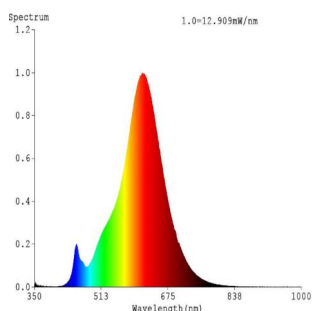

110108 LM_LED_E27 - V1

COMMISSION DELEGATED REGULATION (EU) 2019/2015
with regard to energy labelling of light sources

EGLO Leuchten GmbH, Heiligkreuz 22, 6136 Pill, AT

Yleistietoa

Trade mark	EGLO
Materiaalinumero	110108
Tyyppi	valaiseva
Valoväri yhteensä	WARM WHITE
Valaisintyyppi	E27-LED-G200
EAN/UPC	9008606228379

Mitat

Tuotteen halkaisija (mm/in)	200
Tuotteen pituus (mm/in)	305

Tekniset tiedot

Equivalent power (W)	40
item-number LED-board (1)	110108
Lighting Technology	LED
Directional Light source	No
Lamp cap (Socket)	E27
Mains light source	Yes
Connected light source	No
Colour-tunable light source	No
High luminance light source	No
Dimmable (bulb, board, stripe,...)	Yes
Energy consumption (kWh/1000h)	5
Rated useful lumen	470
Beam angle (°) - at measurement	360
Color temperature (K)	2200
Nominal wattage (W)	4,5
Chromaticity coordinates x (1)	0,5037
Chromaticity coordinates y (1)	0,4155
Color rendering index (CRI)	80
Lamp survival factor @3000h	> = 90 %
Lumen maintenance factor @3000h % in decimal number	0,93
Flicker Metric / Pst LM	0,2
Stroboscopic Effect Metric / SVM	0,2