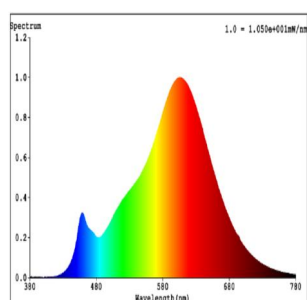

Pidätämme itsellemme oikeuden tehdä teknisiä muutoksia tuotteeseen

2/2

Contact | Support
eglo.com/en/eglo-worldwide