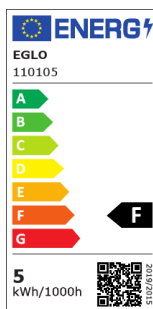

110105 LM_LED_E27 - V1

COMMISSION DELEGATED REGULATION (EU) 2019/2015
with regard to energy labelling of light sources

EGLO Leuchten GmbH, Heiligkreuz 22, 6136 Pill, AT

Yleistietoa

Trade mark	EGLO
Materiaalinumero	110105
Tyyppi	valaiseva
Valoväri yhteensä	WARM WHITE
Valaisintyyppi	E27-LED-R140
EAN/UPC	9008606228348

Mitat

Tuotteen halkaisija (mm/in)	140
Tuotteen pituus (mm/in)	190

Tekniset tiedot

Equivalent power (W)	40
item-number LED-board (1)	110105
Lighting Technology	LED
Directional Light source	No
Lamp cap (Socket)	E27
Mains light source	Yes
Connected light source	No
Colour-tunable light source	No
High luminance light source	No
Dimmable (bulb, board, stripe,...)	Yes
Energy consumption (kWh/1000h)	5
Rated useful lumen	470
Beam angle (°) - at measurement	360
Color temperature (K)	2700
Nominal wattage (W)	4,5
Chromaticity coordinates x (1)	0,463
Chromaticity coordinates y (1)	0,42
Color rendering index (CRI)	80
Lamp survival factor @3000h	> = 90 %
Lumen maintenance factor @3000h % in decimal number	0,96
Flicker Metric / Pst LM	0,2
Stroboscopic Effect Metric / SVM	0,1