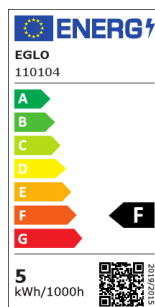

110104 LM_LED_E27 - V1

COMMISSION DELEGATED REGULATION (EU) 2019/2015
with regard to energy labelling of light sources

EGLO Leuchten GmbH, Heiligkreuz 22, 6136 Pill, AT

Yleistietoa

Trade mark	EGLO
Materiaalinumero	110104
Tyyppi	valaiseva
Valoväri yhteensä	WARM WHITE
Valaisintyyppi	E27-LED-TS140
EAN/UPC	9008606228331

Mitat

Tuotteen halkaisija (mm/in)	140
Tuotteen pituus (mm/in)	200

Tekniset tiedot

Equivalent power (W)	40
item-number LED-board (1)	110104
Lighting Technology	LED
Directional Light source	No
Lamp cap (Socket)	E27
Mains light source	Yes
Connected light source	No
Colour-tunable light source	No
High luminance light source	No
Dimmable (bulb, board, stripe,...)	Yes
Energy consumption (kWh/1000h)	5
Rated useful lumen	470
Beam angle (°) - at measurement	360
Color temperature (K)	2700
Nominal wattage (W)	4,5
Chromaticity coordinates x (1)	0,463
Chromaticity coordinates y (1)	0,42
Color rendering index (CRI)	80
Lamp survival factor @3000h	> = 90 %
Lumen maintenance factor @3000h % in decimal number	0,96
Flicker Metric / Pst LM	0,2
Stroboscopic Effect Metric / SVM	0,1