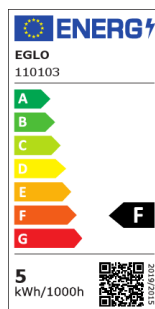

110103 LM_LED_E27 - V1

COMMISSION DELEGATED REGULATION (EU) 2019/2015
with regard to energy labelling of light sources

EGLO Leuchten GmbH, Heiligkreuz 22, 6136 Pill, AT

Yleistietoa

Trade mark	EGLO
Materiaalinumero	110103
Tyyppi	valaiseva
Valoväri yhteensä	WARM WHITE
Valaisintyyppi	E27-LED-E170
EAN/UPC	9008606228324

Mitat

Tuotteen halkaisija (mm/in)	170
Tuotteen pituus (mm/in)	270

Tekniset tiedot

Equivalent power (W)	40
item-number LED-board (1)	110103
Lighting Technology	LED
Directional Light source	No
Lamp cap (Socket)	E27
Mains light source	Yes
Connected light source	No
Colour-tunable light source	No
High luminance light source	No
Dimmable (bulb, board, stripe,...)	Yes
Energy consumption (kWh/1000h)	5
Rated useful lumen	470
Beam angle (°) - at measurement	360
Color temperature (K)	2700
Nominal wattage (W)	4,5
Chromaticity coordinates x (1)	0,463
Chromaticity coordinates y (1)	0,42
Color rendering index (CRI)	80
Lamp survival factor @3000h	> = 90 %
Lumen maintenance factor @3000h % in decimal number	0,96
Flicker Metric / Pst LM	0,2
Stroboscopic Effect Metric / SVM	0,1