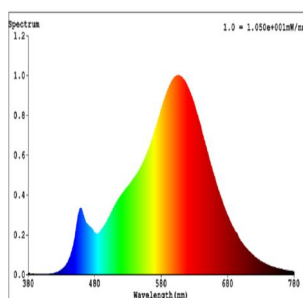

Pidätämme itsellemme oikeuden tehdä teknisiä muutoksia tuotteeseen

2/2

Contact | Support
eglo.com/en/eglo-worldwide