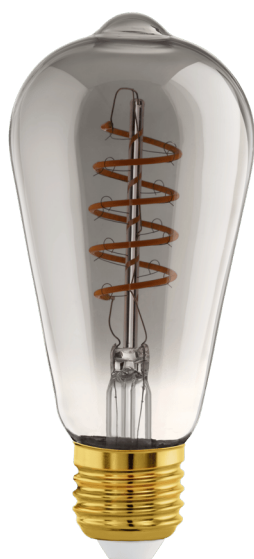

110088 LM_LED_E27 - V1

EGLO Leuchten GmbH, Heiligkreuz 22, 6136 Pill, AT

Yleistietoa

Trade mark	EGLO
Materiaalinumero	110088
Tyyppi	valaiseva
Valoväri yhteensä	WARM WHITE
Valaisintyyppi	E27-LED-ST64
EAN/UPC	9008606228195

Mitat

Tuotteen halkaisija (mm/in)	64
Tuotteen pituus (mm/in)	142

Tekniset tiedot

Equivalent power (W)	11
item-number LED-board (1)	110088
Lighting Technology	LED
Lamp cap (Socket)	E27
Connected light source	No
Energy consumption (kWh/1000h)	4
Rated useful lumen	100
Beam angle (°) - at measurement	360
Color temperature (K)	2000
Nominal wattage (W)	4
Chromaticity coordinates x (1)	0,5431
Chromaticity coordinates y (1)	0,4208
Color rendering index (CRI)	82
Lamp survival factor @3000h	> = 90 %
Lumen maintenance factor @3000h % in decimal number	0,93

110088

LM_LED_E27 - V1