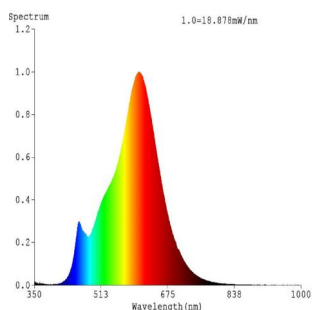

Mitat

Tuotteen halkaisija (mm/in)	80
Tuotteen pituus (mm/in)	120

110038

LM_LED_E27 - V1

Tekniset tiedot

Equivalent power (W)	60
item-number LED-board (1)	110038
Lighting Technology	LED
Directional Light source	No
Lamp cap (Socket)	E27
Mains light source	Yes
Connected light source	No
Colour-tunable light source	No
High luminance light source	No
Dimmable (bulb, board, stripe,...)	No
Energy consumption (kWh/1000h)	7
Rated useful lumen	806
Beam angle (°) - at measurement	360
Color temperature (K)	2700
Nominal wattage (W)	7
Chromaticity coordinates x (1)	0,4606
Chromaticity coordinates y (1)	0,4229
Color rendering index (CRI)	80
Lamp survival factor @3000h	> = 90 %
Lumen maintenance factor @3000h % in decimal number	0,93
Displacement factor DF (PF)	0,71
Flicker Metric / Pst LM	0,1
Stroboscopic Effect Metric / SVM	0,1