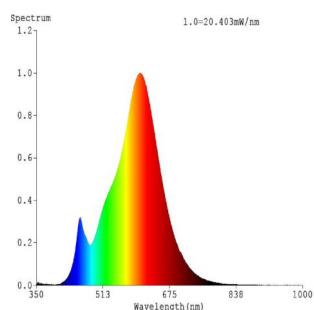

Mitat

Tuotteen halkaisija (mm/in)	60
Tuotteen pituus (mm/in)	105

110034

LM_LED_E27 - V1

Tekniset tiedot

Equivalent power (W)	75
item-number LED-board (1)	110034
Lighting Technology	LED
Directional Light source	No
Lamp cap (Socket)	E27
Mains light source	Yes
Connected light source	No
Colour-tunable light source	No
High luminance light source	No
Dimmable (bulb, board, stripe,...)	No
Energy consumption (kWh/1000h)	9
Rated useful lumen	1055
Beam angle (°) - at measurement	360
Color temperature (K)	2700
Nominal wattage (W)	9
Chromaticity coordinates x (1)	0,4589
Chromaticity coordinates y (1)	0,4204
Color rendering index (CRI)	80
Lamp survival factor @3000h	> = 90 %
Lumen maintenance factor @3000h % in decimal number	0,93
Displacement factor DF (PF)	0,69
Flicker Metric / Pst LM	0,1
Stroboscopic Effect Metric / SVM	0,1