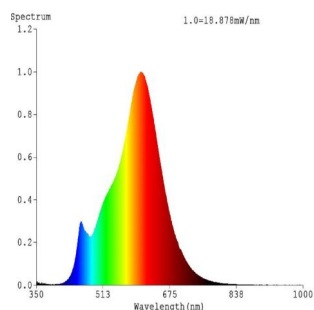

110033 LM_LED_E27 - V1

COMMISSION DELEGATED REGULATION (EU) 2019/2015
with regard to energy labelling of light sources

EGLO Leuchten GmbH, Heiligkreuz 22, 6136 Pill, AT

Yleistietoa

Trade mark	EGLO
Materiaalinumero	110033
Tyyppi	valaiseva
Valoväri yhteensä	WARM WHITE
Valaisintyyppi	E27-LED-A60
EAN/UPC	9008606227693

Mitat

Tuotteen halkaisija (mm/in)	60
Tuotteen pituus (mm/in)	105

Tekniset tiedot

Equivalent power (W)	60
item-number LED-board (1)	110033
Lighting Technology	LED
Directional Light source	No
Lamp cap (Socket)	E27
Mains light source	Yes
Connected light source	No
Colour-tunable light source	No
High luminance light source	No
Dimmable (bulb, board, stripe,...)	No
Energy consumption (kWh/1000h)	7
Rated useful lumen	806
Beam angle (°) - at measurement	360
Color temperature (K)	2700
Nominal wattage (W)	7
Chromaticity coordinates x (1)	0,4606
Chromaticity coordinates y (1)	0,4229
Color rendering index (CRI)	80
Lamp survival factor @3000h	> = 90 %
Lumen maintenance factor @3000h % in decimal number	0,93
Displacement factor DF (PF)	0,71
Flicker Metric / Pst LM	0,1
Stroboscopic Effect Metric / SVM	0,1