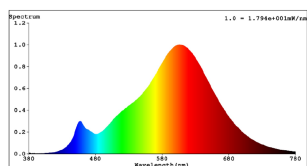

110029 LM_LED_E27 - V1

COMMISSION DELEGATED REGULATION (EU) 2019/2015
with regard to energy labelling of light sources

EGLO Leuchten GmbH, Heiligkreuz 22, 6136 Pill, AT

Yleistietoa

Trade mark	EGLO
Materiaalinumero	110029
Tyyppi	valaiseva
Valoväri yhteensä	WARM WHITE
Valaisintyyppi	E27-LED-A60
EAN/UPC	9008606227662
Energiatohokkuusluokka	F

Mitat

Tuotteen halkaisija (mm)	60
Tuotteen pituus (mm)	106

Tekniset tiedot

Equivalent power (W)	60
item-number LED-board (1)	110029
Lighting Technology	LED
Directional Light source	No
Lamp cap (Socket)	E27
Mains light source	Yes
Connected light source	No
Colour-tunable light source	No
High luminance light source	No
Dimmable (bulb, board, stripe,...)	No
Energy consumption (kWh/1000h)	8
Rated useful lumen	806
Beam angle (°) - at measurement	360
Color temperature (K)	2700
Nominal wattage (W)	7,50
Standby power (P sb, W)	0
Chromaticity coordinates x (1)	0,463
Chromaticity coordinates y (1)	0,42
Color rendering index (CRI)	80
Lamp survival factor @3000h	> = 90 %
Lumen maintenance factor @3000h % in decimal number	0,96
Displacement factor DF (PF)	0,50
Flicker Metric / Pst LM	0,1
Stroboscopic Effect Metric / SVM	0,1