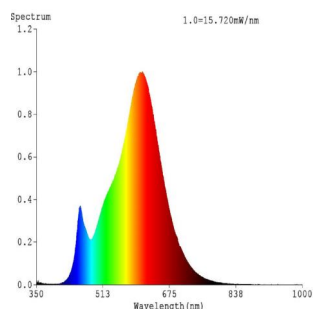

Mitat

Tuotteen halkaisija (mm/in)	95
Tuotteen pituus (mm/in)	137

Tekniset tiedot

Equivalent power (W)	60
item-number LED-board (1)	110024
Lighting Technology	LED
Directional Light source	No
Lamp cap (Socket)	E27
Mains light source	Yes
Connected light source	No
Colour-tunable light source	No
High luminance light source	No
Dimmable (bulb, board, stripe,...)	Yes
Energy consumption (kWh/1000h)	8
Rated useful lumen	806
Color temperature (K)	2700
Nominal wattage (W)	7,5
Chromaticity coordinates x (1)	0,4562
Chromaticity coordinates y (1)	0,4143
Color rendering index (CRI)	80
Lamp survival factor @3000h	> = 90 %
Lumen maintenance factor @3000h % in decimal number	0,93
Displacement factor DF (PF)	0,9
Flicker Metric / Pst LM	0,2
Stroboscopic Effect Metric / SVM	0,2