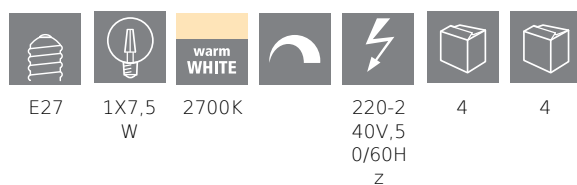

110023 LM_LED_E27 - V1

COMMISSION DELEGATED REGULATION (EU) 2019/2015
with regard to energy labelling of light sources

EGLO Leuchten GmbH, Heiligkreuz 22, 6136 Pill, AT

Yleistietoa

Trade mark	EGLO
Materiaalinumero	110023
Tyyppi	valaiseva
Valoväri yhteensä	WARM WHITE
Valaisintyyppi	E27-LED-G80
EAN/UPC	9008606227600

Mitat

Tuotteen halkaisija (mm/in)	80
Tuotteen pituus (mm/in)	120

Tekniset tiedot

Equivalent power (W)	60
item-number LED-board (1)	110023
Lighting Technology	LED
Directional Light source	No
Lamp cap (Socket)	E27
Mains light source	Yes
Connected light source	No
Colour-tunable light source	No
High luminance light source	No
Dimmable (bulb, board, stripe,...)	Yes
Energy consumption (kWh/1000h)	8
Rated useful lumen	806
Color temperature (K)	2700
Nominal wattage (W)	7,5
Chromaticity coordinates x (1)	0,4562
Chromaticity coordinates y (1)	0,4143
Color rendering index (CRI)	80
Lamp survival factor @3000h	> = 90 %
Lumen maintenance factor @3000h % in decimal number	0,93
Displacement factor DF (PF)	0,9
Flicker Metric / Pst LM	0,2
Stroboscopic Effect Metric / SVM	0,2