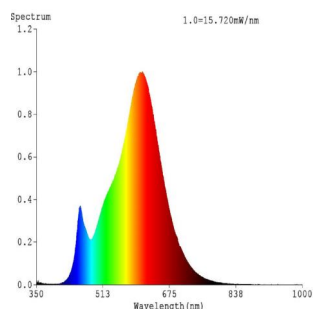

Mitat

Tuotteen halkaisija (mm/in)	80
Tuotteen pituus (mm/in)	120

Tekniset tiedot

Equivalent power (W)	60
item-number LED-board (1)	110023
Lighting Technology	LED
Directional Light source	No
Lamp cap (Socket)	E27
Mains light source	Yes
Connected light source	No
Colour-tunable light source	No
High luminance light source	No
Dimmable (bulb, board, stripe,...)	Yes
Energy consumption (kWh/1000h)	8
Rated useful lumen	806
Color temperature (K)	2700
Nominal wattage (W)	7,5
Chromaticity coordinates x (1)	0,4562
Chromaticity coordinates y (1)	0,4143
Color rendering index (CRI)	80
Lamp survival factor @3000h	> = 90 %
Lumen maintenance factor @3000h % in decimal number	0,93
Displacement factor DF (PF)	0,9
Flicker Metric / Pst LM	0,2
Stroboscopic Effect Metric / SVM	0,2