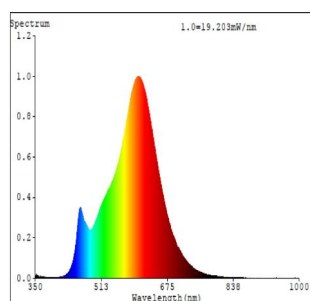

Mitat

Tuotteen halkaisija (mm/in)	35
Tuotteen pituus (mm/in)	98

110016

LM_LED_E14 - V1

Tekniset tiedot

Equivalent power (W)	60
item-number LED-board (1)	110016
Lighting Technology	LED
Directional Light source	No
Lamp cap (Socket)	E14
Mains light source	Yes
Connected light source	No
Colour-tunable light source	No
High luminance light source	No
Dimmable (bulb, board, stripe,...)	No
Energy consumption (kWh/1000h)	7
Rated useful lumen	806
Beam angle (°) - at measurement	360
Color temperature (K)	2700
Nominal wattage (W)	7
Chromaticity coordinates x (1)	0,4601
Chromaticity coordinates y (1)	0,4198
Color rendering index (CRI)	80
Lamp survival factor @3000h	> = 90 %
Lumen maintenance factor @3000h % in decimal number	0,93
Displacement factor DF (PF)	0,65
Flicker Metric / Pst LM	0,1
Stroboscopic Effect Metric / SVM	0,1