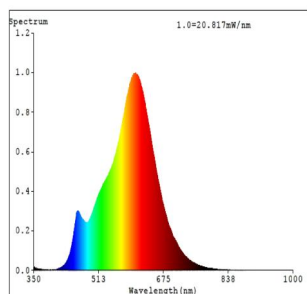

Mitat

Tuotteen halkaisija (mm/in)	95
Tuotteen pituus (mm/in)	137

110011

LM_LED_E27 - V1

Tekniset tiedot

Equivalent power (W)	75
item-number LED-board (1)	110011
Lighting Technology	LED
Directional Light source	No
Lamp cap (Socket)	E27
Mains light source	Yes
Connected light source	No
Colour-tunable light source	No
High luminance light source	No
Dimmable (bulb, board, stripe,...)	No
Energy consumption (kWh/1000h)	8
Rated useful lumen	1055
Beam angle (°) - at measurement	360
Color temperature (K)	2700
Nominal wattage (W)	8
Chromaticity coordinates x (1)	0,4586
Chromaticity coordinates y (1)	0,4224
Color rendering index (CRI)	80
Lamp survival factor @3000h	> = 90 %
Lumen maintenance factor @3000h % in decimal number	0,93
Displacement factor DF (PF)	0,7
Flicker Metric / Pst LM	0,1
Stroboscopic Effect Metric / SVM	0,1